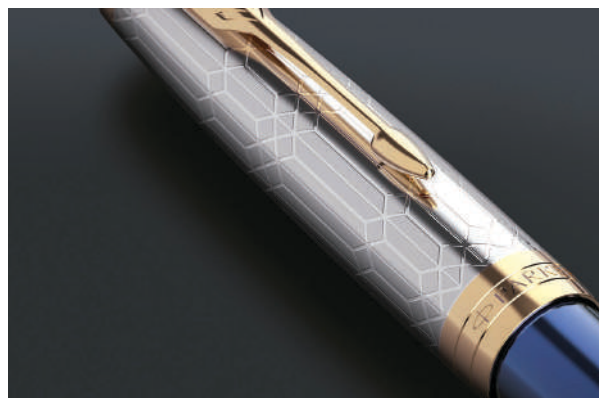

NALIVPERO

ROLER

HEMIJSKA  
OLOVKA

PK75073

PK75074

PK75075