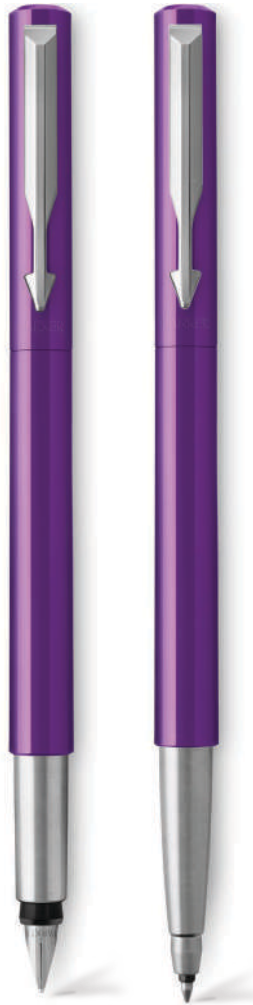

RED CT

NALIVPERO

PK25451

ROLER

PK25452

PURPUR CT

NALIVPERO

PK25594

ROLER

PK25595

TIRKIZ CT

NALIVPERO

PK25895

ROLER

PK25680

HEMIJSKA
OLOVKA

PK25751

GIFT BOX - VECTOR ROYAL

PARKER
EST. 1888