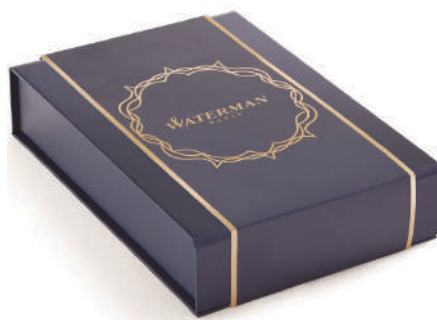

Naliv pero + roler
GRADUATE STAINLESS STEEL
W68280