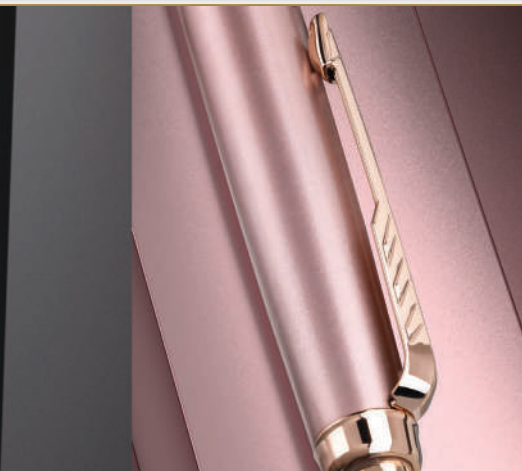

M	M	M	M	M	M	M	M
PK22753 BLACK	PK22754 GOLD	PK22755 PINK GOLD	PK22756 SILVER	PK68358 MAT BLACK	PK68359 MAT BLUE	PK68511 MAT GREEN	PK68360 MAT GREY

* Uz svaku olovku dobija se poklon kutija