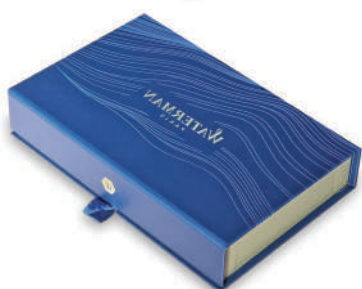

Naliv pero + roler
GRADUATE STAINLESS STEEL
W68280