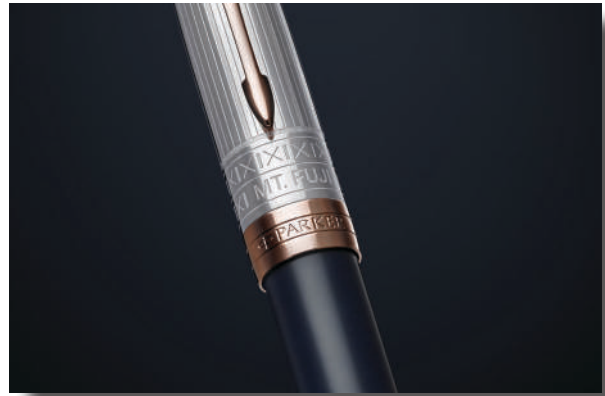

## INTREPID JOURNEY MT. FUJI PGT

NALIVPERO

PK91653

ROLER

PK91654

HEMIJSKA  
OLOVKA

PK91655

QUEEN ELISABETH JUBILEE GT