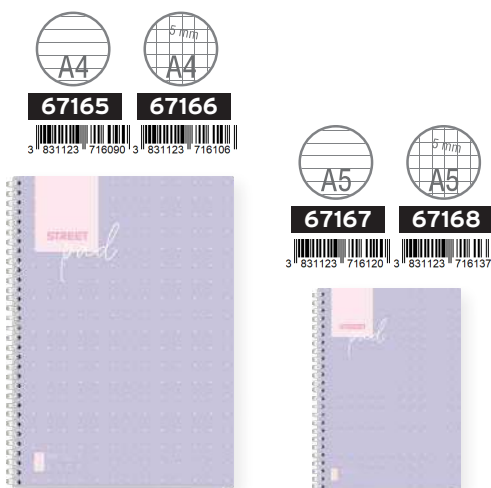

## DETALJI O PROIZVODU

PROJECT BOOK | SVESKA SA SPIRALOM

FORMAT A4, A5 | 100 listova, 80 g papir | 8 mm linije, 5 mm kvadratići

dupla metalna spirala - 0, soft touch laminacija, perforacija stranice

- PROJECT BOOK
- pokretne pregrade sa džepom
  - polypropylen korice 0,5 mm
  - korice 400 g/m (plastificiran karton)