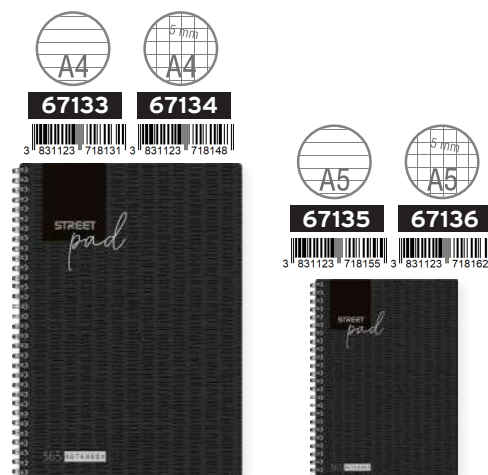

## BLACK & WHITE

- PROJECT BOOK**
- pregrade sa džepom
  - polypropylen korice 0,5 mm
  - korice 400 g/m (plastificirane korice)

- SVESKA SA SPIRALOM**
- korice 400 g/m (plastificiran karton)