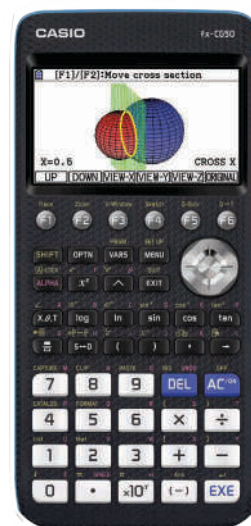

Grafički kalkulator CASIO FX-9860GIII

- Veliki monohromski ekran sa 8 redova teksta
- USB konekcija sa računarom
- 6 funkcijskih tastera
- 61kB operativne memorije
- Crtanje grafikona za različite funkcije
- Rešavanje različitih funkcija
- 28 nezavisnih memorija
- 4 AAA baterije
- Dimenzije 21,3 x 87,5 x 180,5
- 205gr

Šifra:
CAS.FX9860GIII

CASIO

Grafički kalkulator CASIO FX-CG50 - 3D GRAFIČKI PRIKAZ

POSLEDNJA GENERACIJA CASIO GRAFIČKIH KALKULATORA

- Kolor ekran sa 65.000 boja u HD rezoluciji
- Odličan za grafikone, jednačine, tabele, statističku analizu, finansijske proračune i dr.
- Napredna analiza slika olakšava i pretvara učenje u zabavu
- USB konekcija sa računarom
- Novi sadržaji na edu.casio.com
- 16 MB operativne memorije
- Ispis grafikona u punom koloru
- Podela ekrana po vertikali grafikon / tabela
- CD sa kompletnim uputstvom za rad i programiranje
- Analiza korisničkih slika uz pomoć funkcija kalkulatora
- 4 AAA baterije

Šifra:
CAS.FXCG50

CASIO