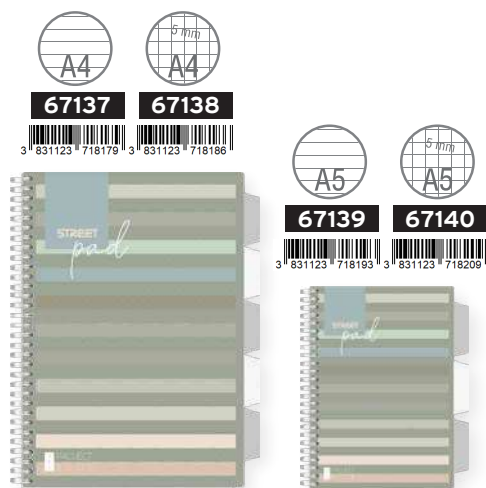

### DETALJI O PROIZVODU

PROJECT BOOK | SVESKA SA SPIRALOM

FORMAT A4, A5 | 100 listova, 80 g papir | 8 mm linije, 5 mm kvadratići

dupla metalna spirala - 0, soft touch laminacija, perforacija stranice

- PROJECT BOOK**
- pokretne pregrade sa džepom
  - polypropylen korice 0,5 mm
  - korice 400 g/m (plastificiran karton)