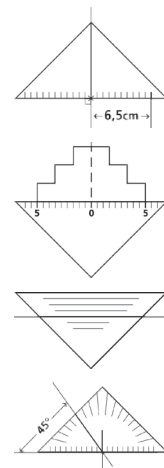

Geometrijski trougao TECHNIC 26cm

- Specijalni geometrijski trougao 45
- Simetrične linije, paralelne linije
- Pakovanje: 10/140

Šifra:

M028700