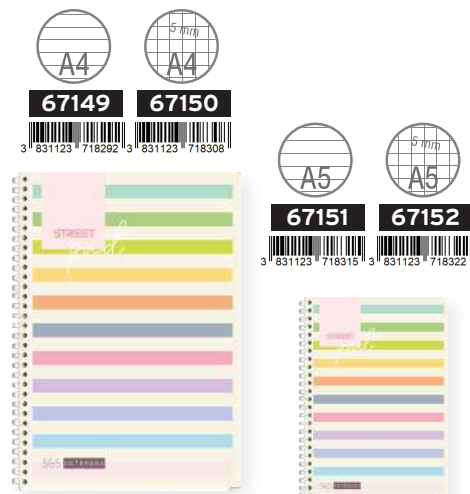

1. **SVESKA SA SPIRALOM**
2. korice 400 g/m (plastificiran karton)

DETALJI O PROIZVODU

PROJECT BOOK | SVESKA SA SPIRALOM

FORMAT A4, A5 | 100 listova, 80 g papir | 8 mm linije, 5 mm kvadratići

dupla metalna spirala - 0, soft touch laminacija, perforacija stranice