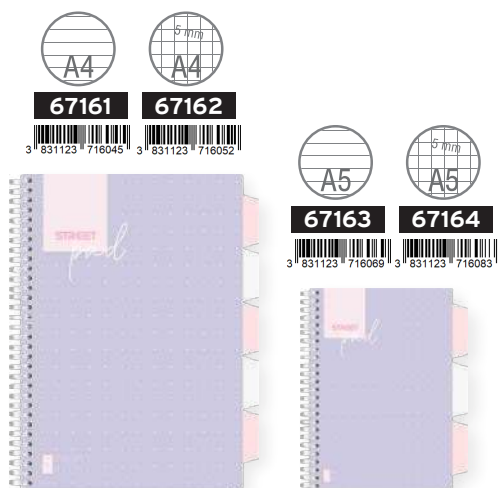

## DETALJI O PROIZVODU

PROJECT BOOK | SVESKA SA SPIRALOM

FORMAT A4, A5 | 100 listova, 80 g papir | 8 mm linije, 5 mm kvadratići

dupla metalna spirala - 0, soft touch laminacija, perforacija stranice

- PROJECT BOOK
- pokretne pregrade sa džepom
  - polypropylen korice 0,5 mm
  - korice 400 g/m (plastificiran karton)