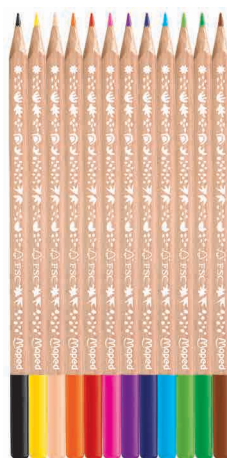

Drvene bojice MAPED SMILING PLANET

- 100% Izrađene od drveta sa sertifikatom FSC - međunarodna sertifikacija za drvo iz održivih šuma
- Intezivne boje
- Otporan vrh debljine 2,9 mm
- Trouglasti oblik bojice
- Pakovanje: 12/180

Šifra:
M831800 1/12

NOVO!