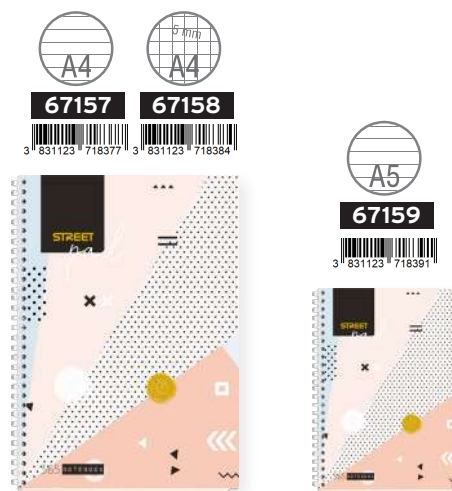

1. SVESKA SA SPIRALOM
2. korice 400 g/m (plastificiran karton)

DETALJI O PROIZVODU

PROJECT BOOK | SVESKA SA SPIRALOM

FORMAT A4, A5 | 100 listova, 80 g papir | 8 mm linije, 5 mm kvadratići

dupla metalna spirala - 0, soft touch laminacija, perforacija stranice