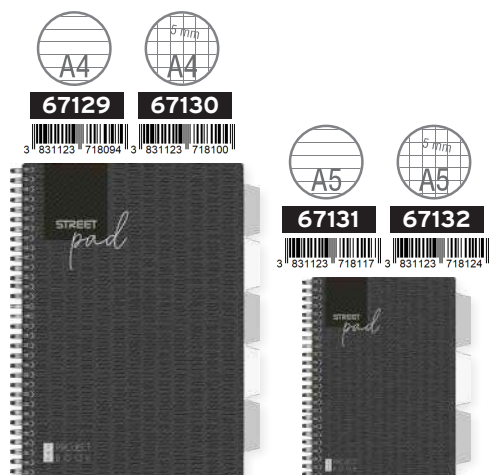

## BLACK & WHITE

- PROJECT BOOK**
- pregrade sa džepom
  - polypropylen korice 0,5 mm
  - korice 400 g/m (plastificirane korice)

- SVESKA SA SPIRALOM**
- korice 400 g/m (plastificiran karton)