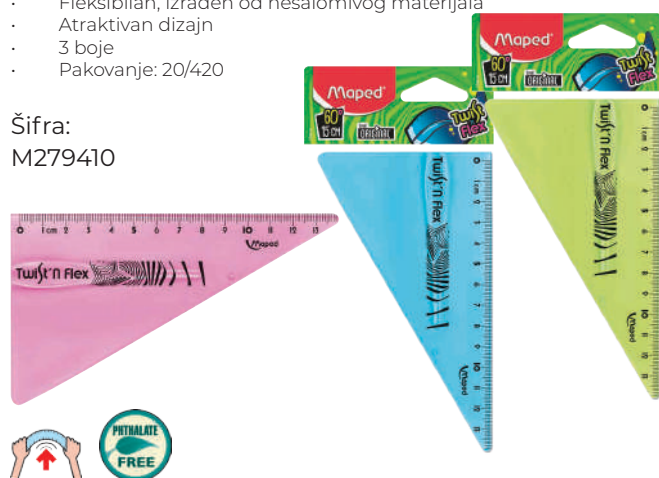

## Trougao MAPED TWIST`n FLEX 60 15cm

- Fleksibilan, izrađen od nesalomivog materijala
- Atraktivan dizajn
- 3 boje
- Pakovanje: 20/420

Šifra:  
M279410