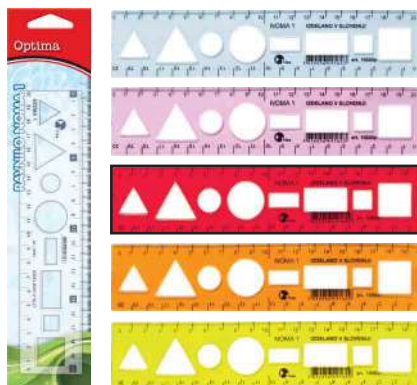

Lenjir SET OPTIMA

- Visoki kvalitet obeleživača brojeva i linija
- 3 veličine seta

Šifra:

100180 - S (lenjir, trougla i uglomer)

100181 - M (lenjir, 2 trougla i uglomer)

100182 - L (lenjir, 3 trougla)

Optima

Šabloni OPTIMA 20

- Visoki kvalitet obeleživača brojeva i linija
- Dužina 20cm
- 8 šablona
- 5 boja sort
- Pakovnje: 10/360

Šifra:

53016A

Optima

Šabloni OPTIMA 30

- Visoki kvalitet obeleživača brojeva i linija
- Dužina 30cm
- 16 šablona
- 5 boja sort
- Pakovnje: 10/360

Šifra:

53015A

Optima

Geometrijski trougao OPTIMA 16cm

- Specijalni geometrijski trougao 45
- Simetrične linije, paralelne linije
- Pakovanje: 1/48

Šifra:

100183

Optima

Geometrijski trougao TECHNIC 26cm

- Specijalni geometrijski trougao 45
- Simetrične linije, paralelne linije
- Pakovanje: 10/140

Šifra:

M028700

Maped