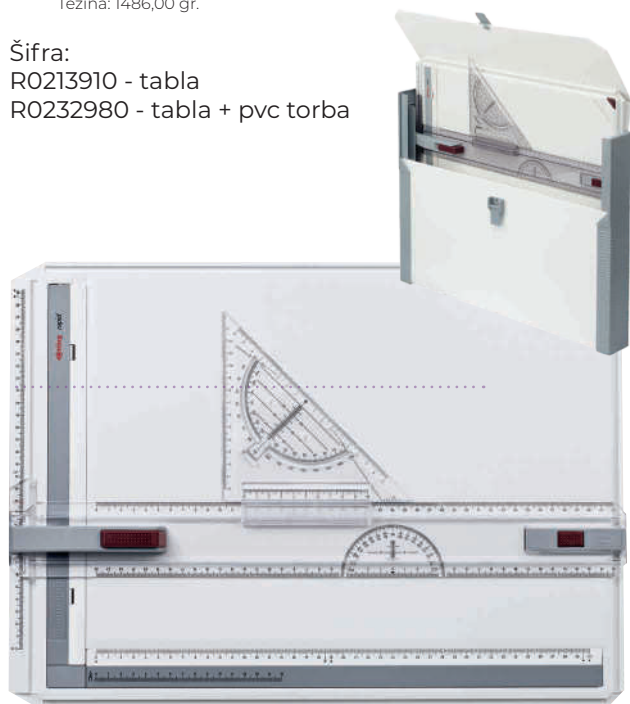

Tabla za crtanje A3 RAPID

rotring

- Robusna tabla je napravljena od nesalomivih i ne savijajućih materijala koji osiguravaju performanse i dugotrajne rezultate.
- Šine vodilice, iscertavanje kompasa, brzo postavljivi kvadrati i medijske oznake dizajnirane da pomognu u precizno .
- Paralelna ravna ivica sa Stop-and-Go mehanizmom za dodatnu stabilnost.
- Dve magnetne stezne trake sa centralnim pritiskom na dugme i ugaona stezaljka za lako i sigurno držanje.
- Eliminiraju brigu o naboranim medijima prilikom brisanja.
- Napravljen je od robusne ploče neraskidivog, nesalomivog materijala.
- Dimenzija table: Dužina: 508,00 mm / Širina: 378,00 mm / Visina: 46,00 mm / Težina: 1486,00 gr.

Šifra:
R0213910 - tabla
R0232980 - tabla + pvc torba