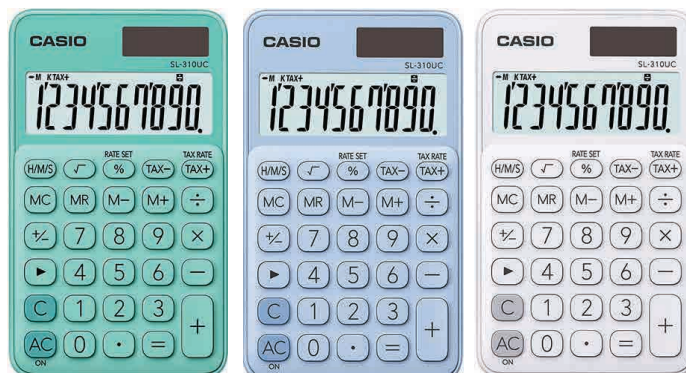

Džepni kalkulator CASIO SL310 UC

- 10 cifara na displeju
- Baterija + solarno napajanje
- +/- taster, kvadratni koren
- Računanje poreza
- Taster za brzu korekciju
- Računanje vremena
- 10 novih boja

Šifra:

- CASL310BK ●
- CASL310BU ●
- CASL310GN ●
- CASL310LB ●
- CASL310PK ●
- CASL310PL ●
- CASL310RD ●
- CASL310RG ●
- CASL310WE ●
- CASL310YG ●

10 NOVIH BOJA

CASIO