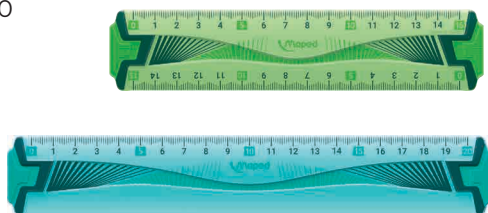

Lenjir MAPED FLEX 15/20/30/40cm

- Visoki kvalitet obeleživača brojeva i linija
- Uv mastilo za povećanu otpornost
- Izrazito fleksibilan

Šifra:
M244060 - 15cm 25/625
M244020 - 20cm 25/500
M244030 - 30cm 30/240
M244040 - 40cm 10/120

NOVO!