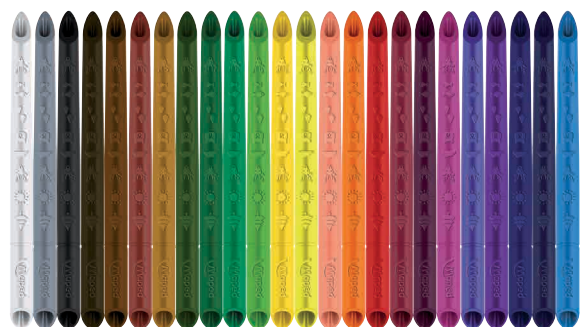

COLOR'PEPS

infinity