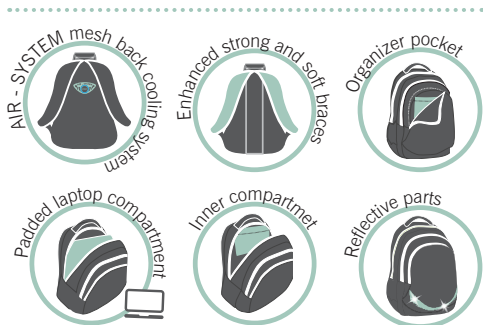

NEON

OVALNI RANAC

MATERIJAL: 600D/PU - poliester
VELIČINA: 30 x 20 x 46 cm
TEŽINA: 0,70 kg
ZAPREMINA: 32 l

DETALJI O PROIZVODU

- Meke, podstavljene naramenice napravljene od izdržljivog materijala za lako nošenje i upotrebu.
- Unutrašnje pregrade za praktično skladištenje.
- Izdržljiva, velika ručka za lako nošenje.
- Pregrada za laptop.
- Dva bočna džepa za boce.
- 4 prednja džepa.
- Podstavljeni sistem leđa za udobno nošenje.
- Dve kopče u obliku slova D na naramenici tako da korisnik može nešto da zakači.