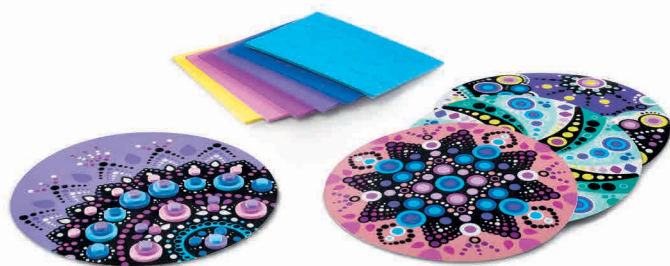

MAPED KREATIV mozaik set - PASTEL

- Kombinacija somotnih papira i penastih nalepnica koje se mogu slagati za privlačan rezultat 3D mandale!
- Jedinstvena aktivnost "Mozaici". Pametna i lepa.
- Mandala ukraši u nežnim bojama, asocirani na crni somot mekani na dodir... puni elegancije!
- 4 različite karte po kompletu plus nekoliko boja mozaika.

Šifra:
M907053