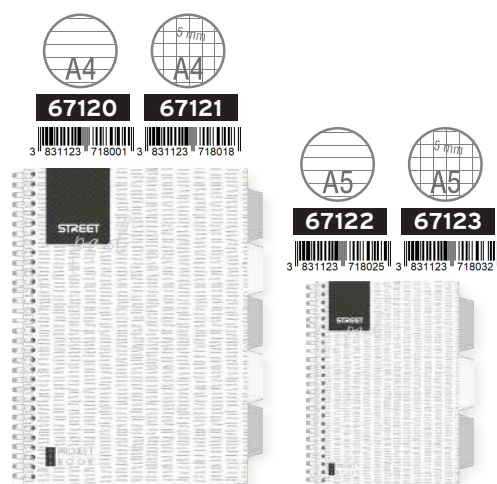

1. **PROJECT BOOK**
2. pregrade sa džepom
   - polypropylen korice 0,5 mm
   - korice 400 g/m (plastificiran karton)