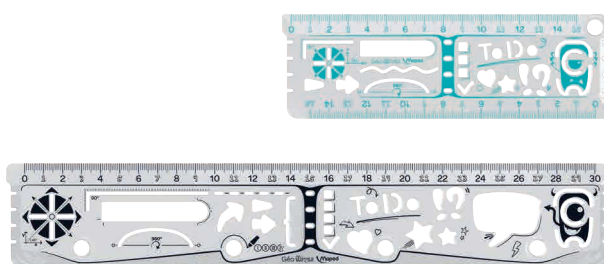

Lenjir MAPED GEO`NOTES

- Nova koncepcija lenjira
- Lenjir koji Vam pomaže da naglasite i stilizujete svoje beleške
- Transparentan i precizan
- Lako crtanje koordinatnog sistema, paralelnih linija
- 4 rupe, staje u registrator
- Pakovanje: 20/240

Šifra:
M250210 - 15cm
M250310 - 30cm