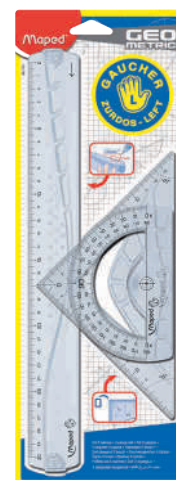

Geometrijski set MAPED GEOMETRIC za LEVORUKE

- Set sadrži:
1. lenjir 30cm
2. trougao 40 /21cm
3. uglomer 180 /12cm
- Pakovanje: 20/80

Šifra:
M897118