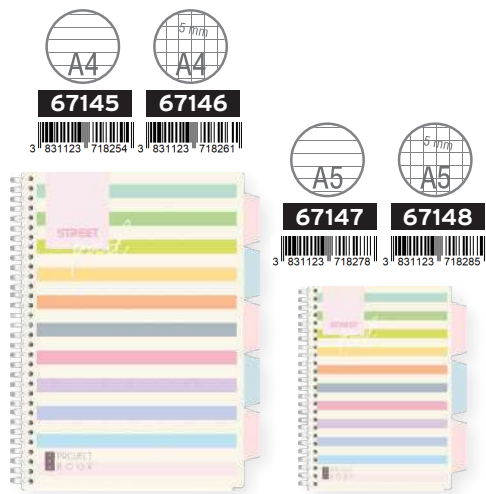

STRIPES

1. **PROJECT BOOK**
2. pokretne pregrade sa džepom
   - polypropylen korice 0,5 mm
   - korice 400 g/m (plastificiran karton)