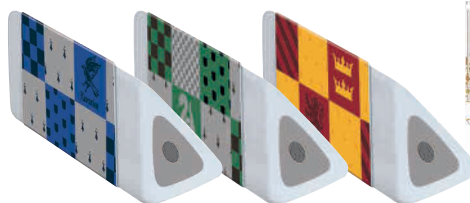

Gumica za brisanje MAPED PYRAMIDE HARRY POTTER

- Gumice sa motivima škola: Gryffindor, Ravenclaw i Slytherin
- Gumice trouglastog oblika
- Dimenzije: Dužina 6,4 cm / Širina 2,5 cm / Visina 1,8 cm
- Zaštitni karton od prljanja
- Pakovanje: 24/576

Šifra:
M119514