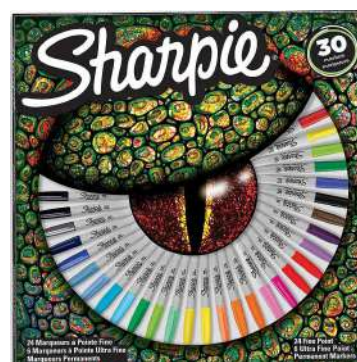

Permanentni marker SHARPIE FINE LIZARD 1/30

- Vaš stilizujući marker za svaki dan, idealan za kreativno pisanje
- Mastilo je vodootporno i ne bleđi
- Set sadrži: 24 fine markera i 6 ultra fine markera.

Šifra:
SH61127