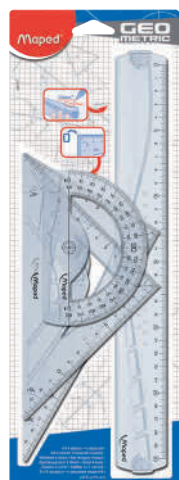

## Geometrijski set MAPED GEOMETRIC

- Set sadrži:
- 1. lenjir 30cm
- 2. trougao 60 /21cm
- 3. trougao 40 /21cm
- 4. uglomer 180 /12cm
- Pakovanje: 24/96

Šifra:  
M242767