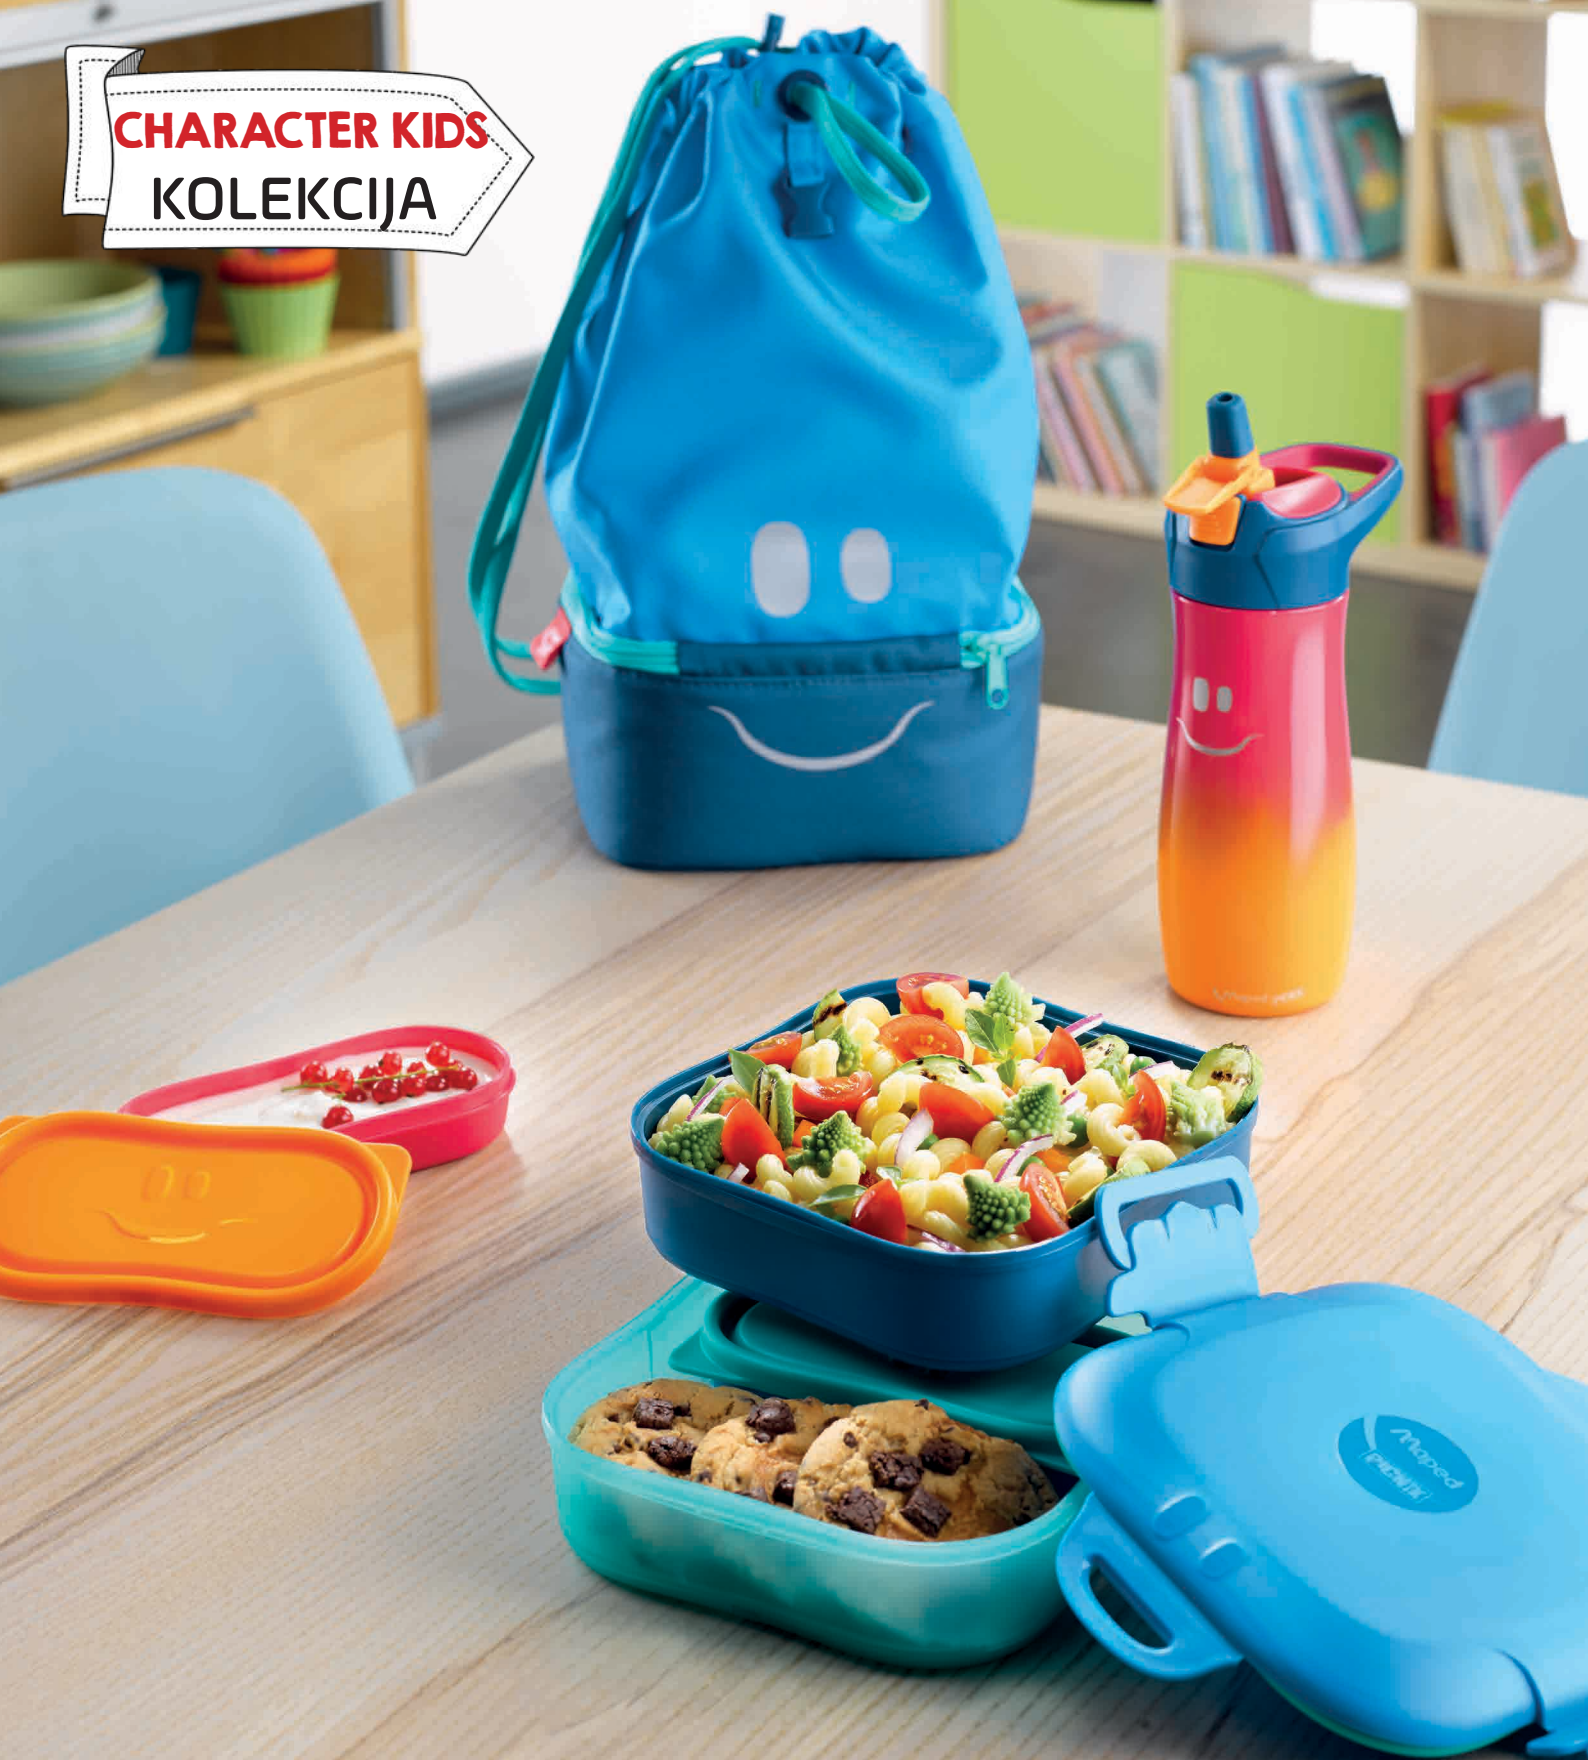

MAPED PICNIK

**CHARACTER KIDS
KOLEKCIJA**