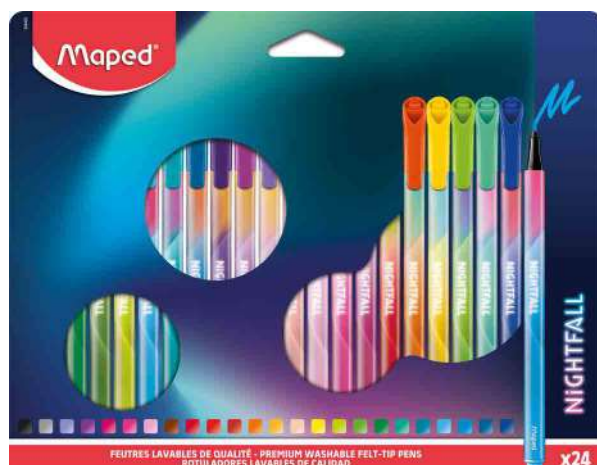

Flomaster MAPED NIGHTFALL

- Perivo mastilo
- Otporniji vrh flomastera
- Idealan za crtanje i bojenje
- Debljina linije: 0.8 mm

Šifra:
M844400 1/12 12/96
M844402 1/24 12/48