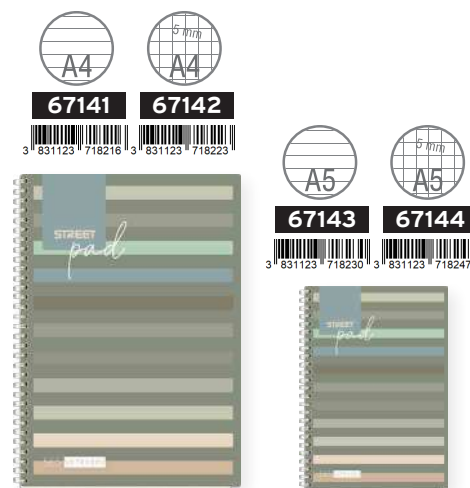

### DETALJI O PROIZVODU

PROJECT BOOK | SVESKA SA SPIRALOM

FORMAT A4, A5 | 100 listova, 80 g papir | 8 mm linije, 5 mm kvadratići

dupla metalna spirala - 0, soft touch laminacija, perforacija stranice

- PROJECT BOOK**
- pokretne pregrade sa džepom
  - polypropylen korice 0,5 mm
  - korice 400 g/m (plastificiran karton)