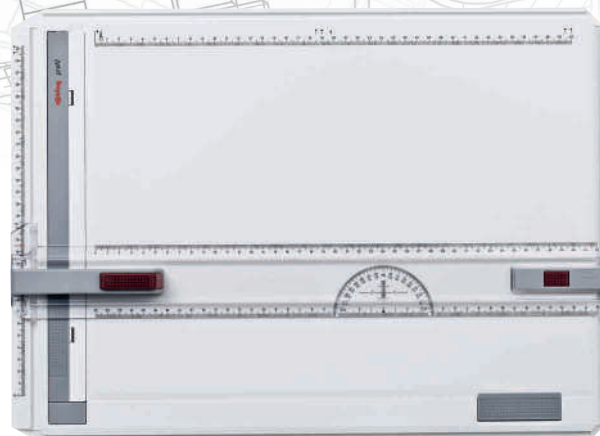

Tabla za crtanje A3 PROFIL

rotring

- Robusna tabla je napravljena od nesalomivih i ne savijajućih materijala koji osiguravaju performanse i dugotrajne rezultate.
- L-sistem, dizajn prave ivice omogućava crtanje duž gornje ivice ravne ivice sve do dna lista.
- Paralelna ravna ivica sa Stop-and-Go mehanizmom za dodatnu stabilnost.
- Jedna magnetna stezaljka sa automatskim držanjem i ugaonom stezaljkom za držanje medija.
- Napravljen je od robusne ploče neraskidivog, nesalomivog materijala.
- Dimenzija table: Dužina: 515,00 mm / Širina: 395,00 mm / Visina: 45,00 mm / Težina: 1200,00 gr.

Šifra:
R0213750