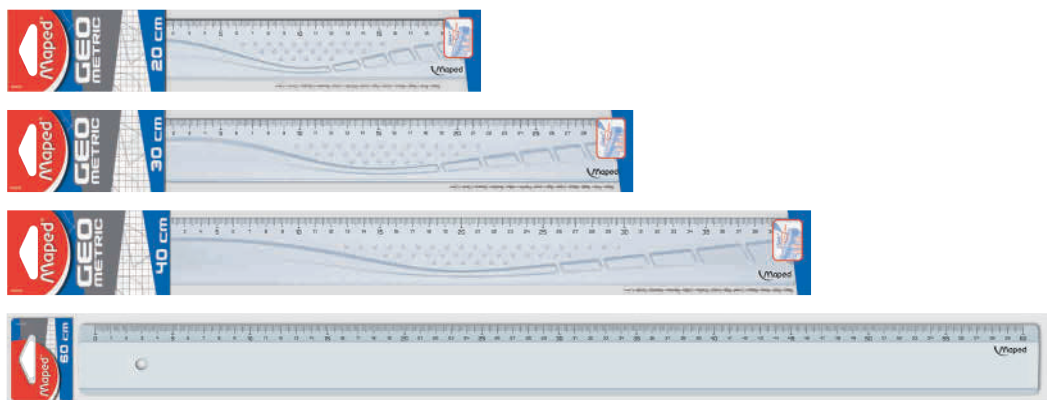

## Lenjir MAPED GEOMETRIC 20/30/40cm

- Visoki kvalitet obeleživača brojeva i linija
- Odignuta ivica, koja sprečava podlivanje mastila

Šifra:

M242020 - 20cm 25/500  
 M242030 - 30cm 25/200  
 M242040 - 40cm 20/240  
 M147316 - 60cm 10/100