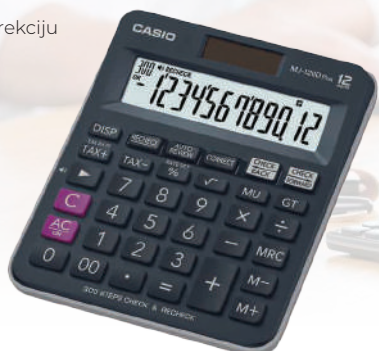

STONI KALKULATORI

Stoni kalkulator CASIO MJ 120D **CASIO**

- Veliki displej sa 12 cifara
- Baterija + solarno napajanje
- +/- taster, 00 taster, kvadratni koren
- Računanje poreza
- Pamti do 300 koraka, dozvoljava pregled i korekciju
- Veliki plastični tasteri
- "Prosta logika"

Šifra:
CASMJ120D