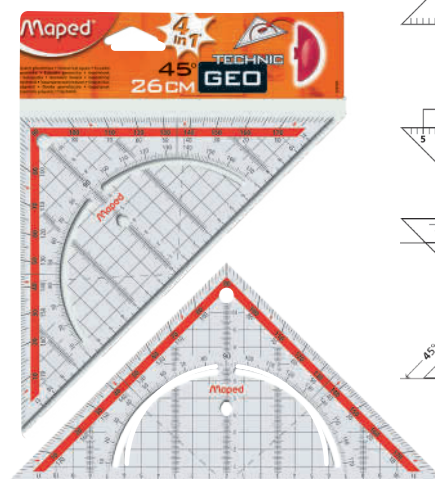

Geometrijski trougao TECHNIC 26cm

- Specijalni geometrijski trougao 45
- Simetrične linije, paralelne linije
- Pakovanje: 10/140

Šifra:

M028700