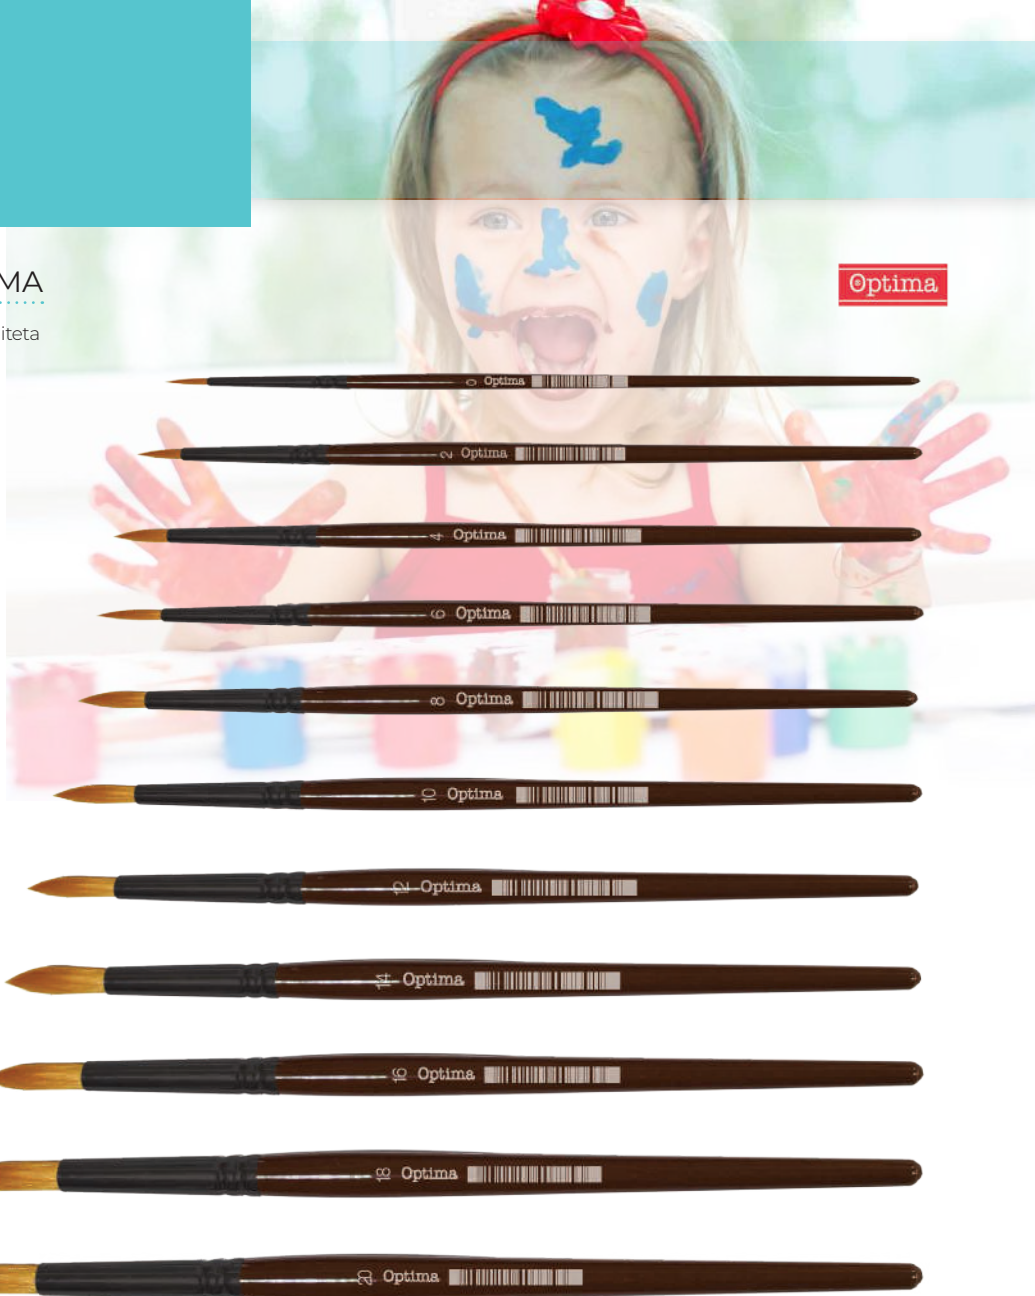

ČETKICE

Četkice za vodene bojice OPTIMA

- Okrugle četkice za vodene bojice visokog kvaliteta
- Silikonska dlaka

Šifra:	Br.	
100150	0	12/240/2400
100151	2	12/240/2400
100152	4	12/240/2400
100153	6	12/240/2400
100154	8	12/240/2400
100155	10	12/240/2400
100156	12	12/120/1200
100157	14	12/120/1200
100158	16	12/120/1200
100159	18	12/120/1200
100160	20	12/120/1200

Optima

Četkice za LIKOVNO OPTIMA

- Set četkica za likovno
- 2 četkice za vodene boje: 6,8
- 3 četkice za tempere: 6,10,14
- Pakovanje: 24/240

Šifra:
100173