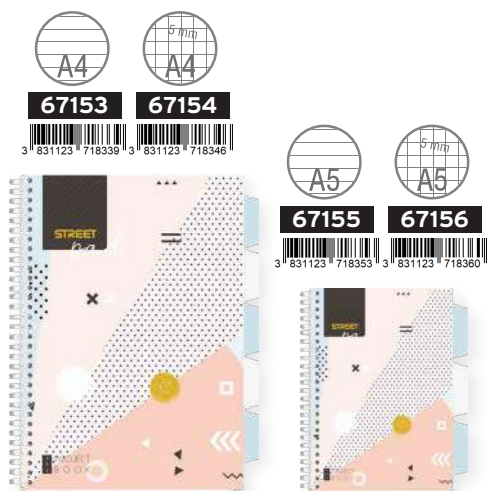

SVESKE STREET PAD

pad **STREET**®

COLORFUL

1. PROJECT BOOK
2. pokretne pregrade sa džepom
   - polypropylen korice 0,5 mm
   - korice 400 g/m (plastificiran karton)