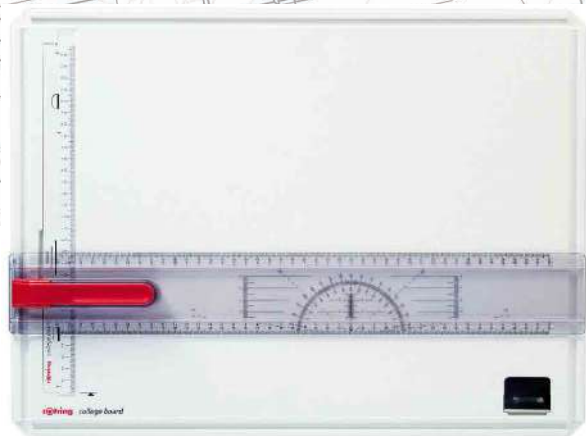

TABLE ZA CRTANJE

Tabla za crtanje A3 COLLEGE

rotring

- Nesalomiva Tabla za tehničko crtanje A3 College board Rotring.
- Jedna magnetna stezaljka sa skalom i dodatna ugaona stezaljka za lako pozicioniranje.
- Paralelno ispravljanje sa mehanizmom za zaustavljanje i kretanje i područje za zahvat.
- Prerezi za vodice za ravnanje na sve četiri strane sa signalnim grbinama.
- Napravljen je od robusne ploče neraskidivog, nesalomivog materijala.
- Dimenzija table 465 x 375 mm (spoljne ivice).

Šifra:
R0213660