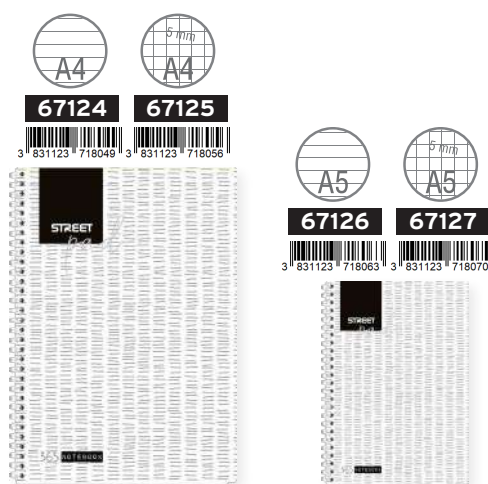

1. **SVESKA SA SPIRALOM**
2. korice 400 g/m (plastificiran karton)