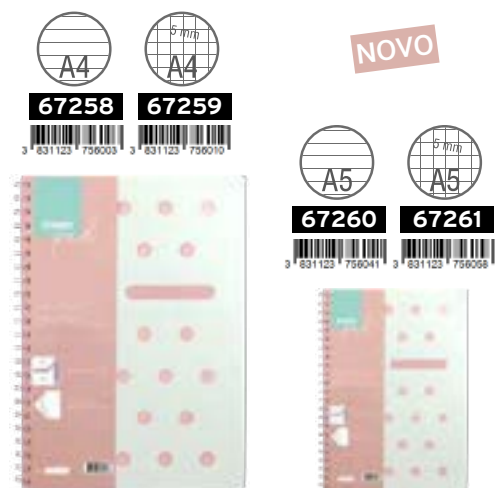

### DETALJI O PROIZVODU

PROJECT BOOK | SVESKA SA SPIRALOM

FORMAT A4, A5 | 100 listova, 80 g papir | 8 mm linije, 5 mm kvadratići

dupla metalna spirala - O, soft touch laminacija, perforacija stranice

- PROJECT BOOK**
- pokretne pregrade sa džepom
  - polypropylen korice 0,5 mm
  - korice 400 g/m (plastificiran karton)