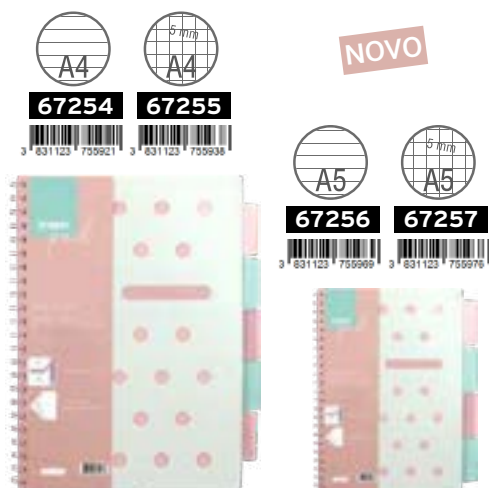

1. **PROJECT BOOK**
2. pokretne pregrade sa džepom
   - polypropylen korice 0,5 mm
   - korice 400 g/m (plastificiran karton)