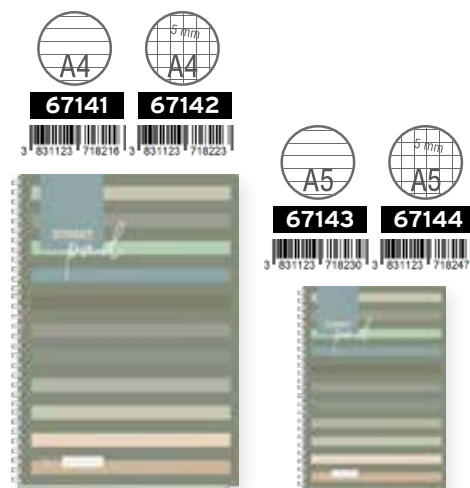

### DETALJI O PROIZVODU

PROJECT BOOK | SVESKA SA SPIRALOM

FORMAT A4, A5 | 100 listova, 80 g papir | 8 mm linije, 5 mm kvadratići

dupla metalna spirala - 0, soft touch laminacija, perforacija stranice

- PROJECT BOOK**
- pokretne pregrade sa džepom
  - polypropylen korice 0,5 mm
  - korice 400 g/m (plastificiran karton)