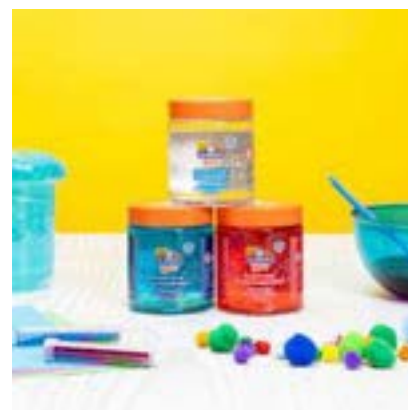

Lepak 236ml ELMER'S

- Odložite činije i lopatice za mešanje i otkrijte zabavu Elmer's lepkom!
- To je unapred pripremljena sluz koja je spremna za igru odmah iz svoje posude za sluz.
- Ovo je prozirna sluz kroz koju možete da vidite, što je čini savršenom osnovom za mešanje zabavnih dodatnih sastojaka. Istegni ga, zgnječi, izvrni; istražite sve zabavne načine igranja sa Elmer's lepkom!
- *Nije za decu mlađu od 3 godine. Potreban nadzor odraslih; ova aktivnost nije prikladna za decu mlađu od 3 godine. Temeljno operite ruke pre i posle pravljenja i igranja sa sluzi.

Šifra:
EL62067 - providni
EL62068 - plavi
EL62069 - crveni