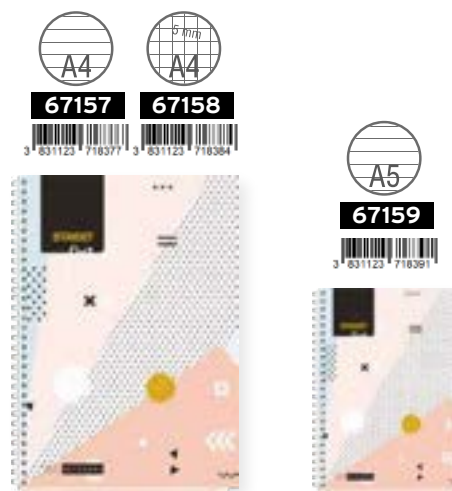

1. **SVESKA SA SPIRALOM**
2. korice 400 g/m (plastificiran karton)

DETALJI O PROIZVODU

PROJECT BOOK | SVESKA SA SPIRALOM

FORMAT A4, A5 | 100 listova, 80 g papir | 8 mm linije, 5 mm kvadratići

dupla metalna spirala - 0, soft touch laminacija, perforacija stranice