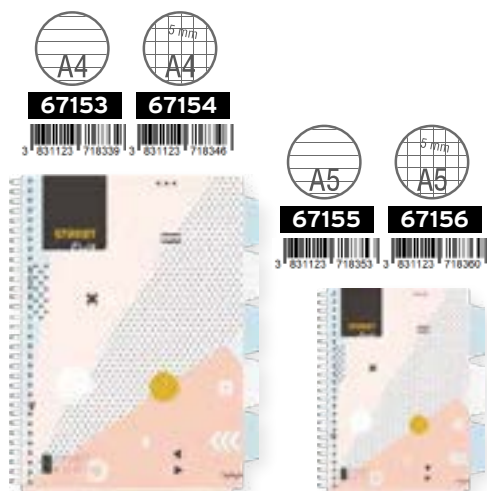

COLORFUL

1. **PROJECT BOOK**
2. pokretne pregrade sa džepom
   - polypropylen korice 0,5 mm
   - korice 400 g/m (plastificiran karton)