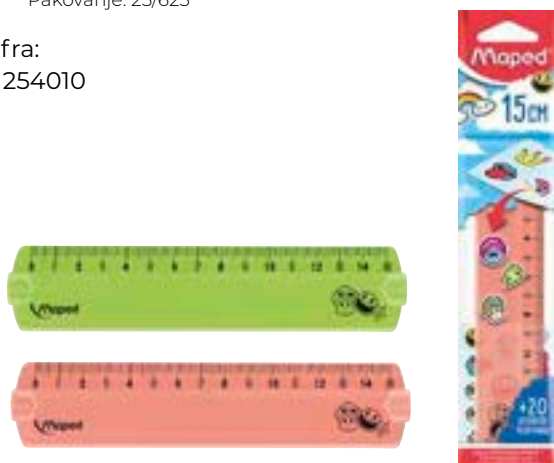

Lenjir 15cm MAPED STICK ART

Maped

- Lenjir sadrži 20 stikera kojima ga možete ukrašavati
- 2 boje
- Pakovanje: 25/625

Šifra:
M254010