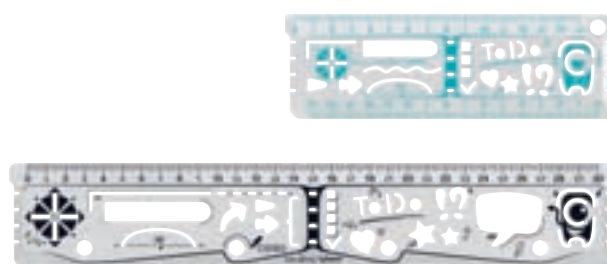

Lenjir MAPED GEO`NOTES

Maped

- Nova koncepcija lenjira
- Lenjir koji Vam pomaže da naglasite i stilizujete svoje beleške
- Transparentan i precizan
- Lako crtanje koordinatnog sistema, paralelnih linija
- 4 rupe, staje u registrator
- Pakovanje: 20/240

Šifra:
M250210 - 15cm
M250310 - 30cm