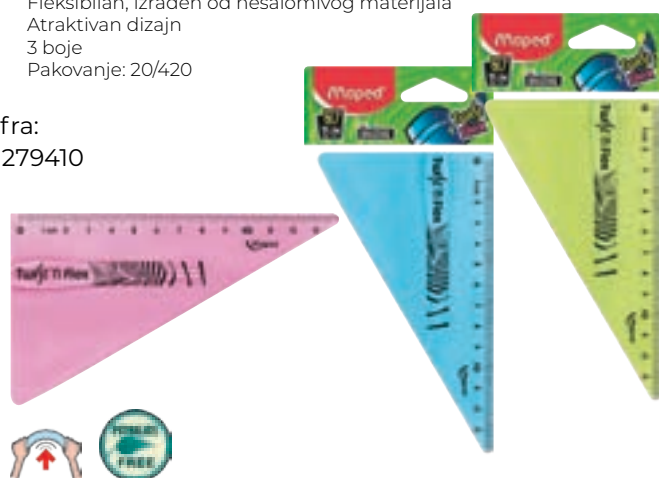

Trougao MAPED TWIST`n FLEX 60 15cm

- Fleksibilan, izrađen od nesalomivog materijala
- Atraktivan dizajn
- 3 boje
- Pakovanje: 20/420

Šifra:
M279410