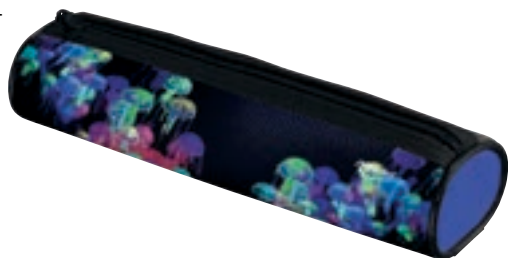

Pernica MAPED DEEPSEA

- Deepsea pernica je zaista čvrsta i može izdržati svakodnevno rukovanje tinejdžerima.
- Izrađen je od neoprena.
- Metalni rajsfešlus je takođe garancija snage i robusnosti.
- Prazna ovalna pernica
- Dimenzije: 210x75
- Pakovanje: 1/12

Šifra:
M932214