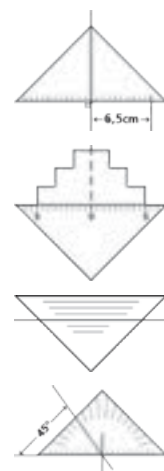

Geometrijski trougao TECHNIC 26cm

- Specijalni geometrijski trougao 45
- Simetrične linije, paralelne linije
- Pakovanje: 10/140

Šifra:

M028700