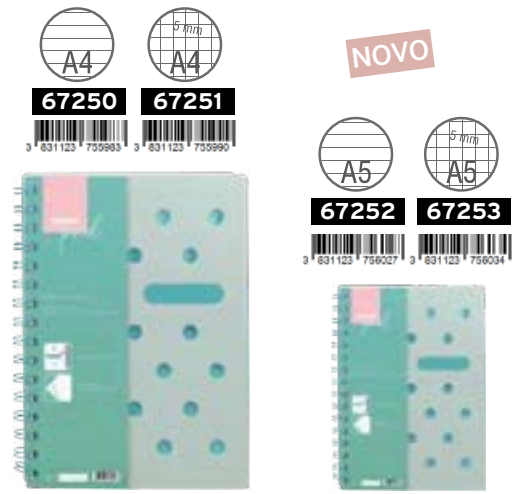

1. **SVESKA SA SPIRALOM**
2. korice 400 g/m (plastificiran karton)

DETALJI O PROIZVODU

PROJECT BOOK | SVESKA SA SPIRALOM

FORMAT A4, A5 | 100 listova, 80 g papir | 8 mm linije, 5 mm kvadratići

dupla metalna spirala - O, soft touch laminacija, perforacija stranice