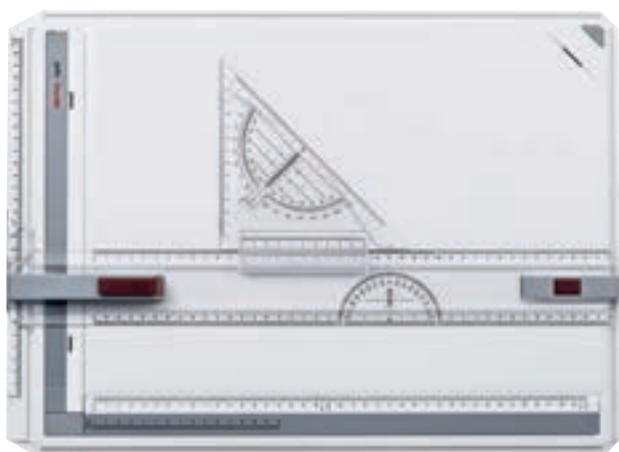

Tabla za crtanje A3 RAPID

- Robusna tabla je napravljena od nesalomivih i ne savijajućih materijala koji osiguravaju performanse i dugotrajne rezultate.
- Šine vodilice, iscrtavanje kompasa, brzo postavljeni kvadrati i medijske oznake dizajnirane da pomognu u precizno .
- Paralelna ravna ivica sa Stop-and-Go mehanizmom za dodatnu stabilnost.
- Dve magnetne stezne trake sa centralnim pritiskom na dugme i ugaona stezaljka za lako i sigurno držanje.
- Eliminiraju brigu o naboranim medijima prilikom brisanja.
- Napravljen je od robusne ploče neraskidivog, nesalomivog materijala.
- Dimenzija table: Dužina: 508,00 mm / Širina: 378,00 mm / Visina: 46,00 mm / Težina: 1486,00 gr.

Šifra:
R0213910 - tabla
R0232980 - tabla + pvc torba