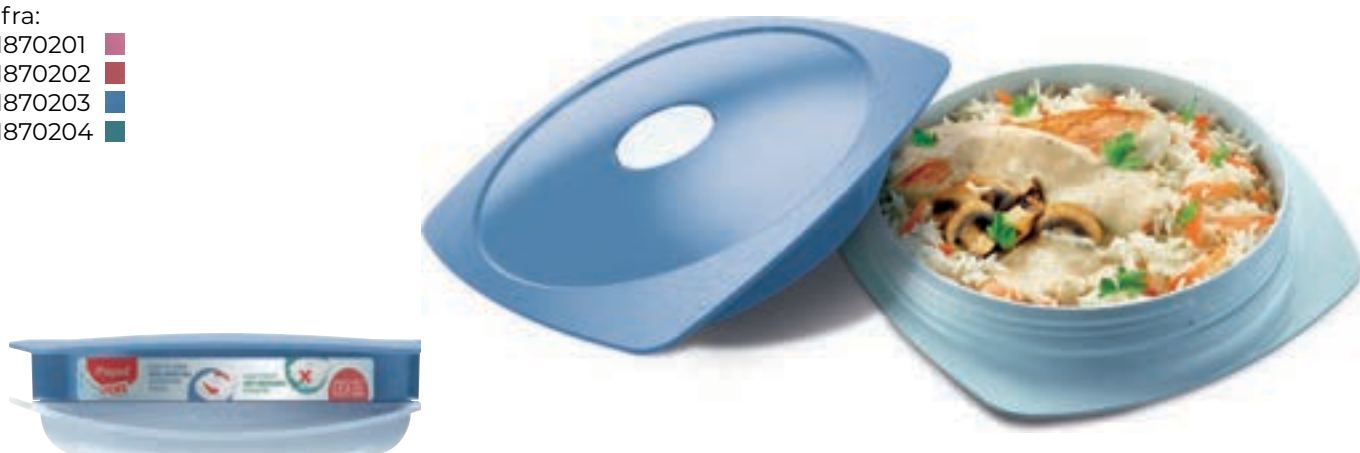

Posude za hranu MAPED PICNIK 1,2L ADULTS

- Bez oštrog uglova, mehanizam za zatvaranje se lako skida radi pranja
- Pere se u mašini za sudove
- Materijal: **borosilikatno staklo**
- Kod zagrevanja u mikrotalasnoj, podignite ventil na sredini poklopca
- Kod zagrevanja u rerni, skinite poklopac
- Laboratorijski testirano od strane SBS

Šifra:

M870501 ■

M870503 ■

M870505 ■

Posude za hranu MAPED PICNIK TRITAN 900ml

- Otvara se jednim potezom
- Bez oštrog uglova, mehanizam za zatvaranje se lako skida radi pranja
- Pere se u mašini za sudove
- Materijal: PP
- Kod zagrevanja u mikrotalasnoj, skinite poklopac
- Samo za podgrevanje, nije namenjena za kuvanje hrane
- Laboratorijski testirano od strane SBS

Šifra:

M870201 ■

M870202 ■

M870203 ■

M870204 ■