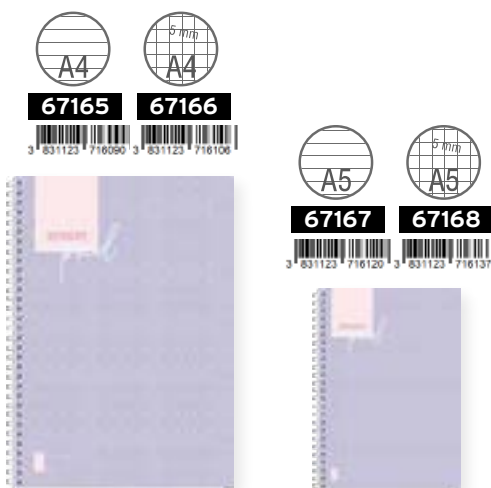

### DETALJI O PROIZVODU

PROJECT BOOK | SVESKA SA SPIRALOM

FORMAT A4, A5 | 100 listova, 80 g papir | 8 mm linije, 5 mm kvadratići

dupla metalna spirala - 0, soft touch laminacija, perforacija stranice

- PROJECT BOOK**
- pokretne pregrade sa džepom
  - polypropylen korice 0,5 mm
  - korice 400 g/m (plastificiran karton)