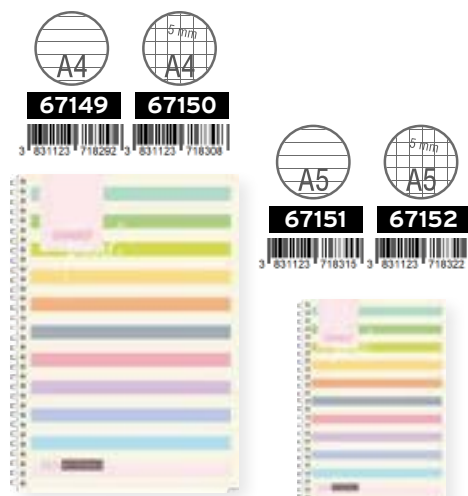

1. **SVESKA SA SPIRALOM**
2. korice 400 g/m (plastificiran karton)

DETALJI O PROIZVODU

PROJECT BOOK | SVESKA SA SPIRALOM

FORMAT A4, A5 | 100 listova, 80 g papir | 8 mm linije, 5 mm kvadratići

dupla metalna spirala - 0, soft touch laminacija, perforacija stranice