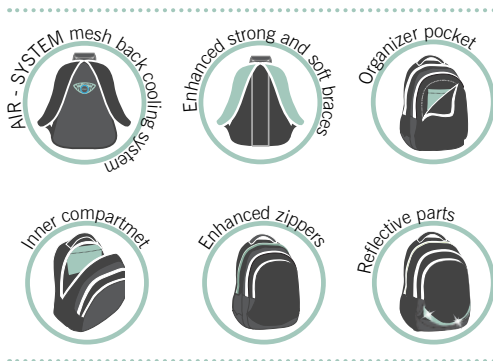

ACTIVE

OVALNI RANAC

MATERIJAL: 900 D/PU - poliester
VELIČINA: 32 x 22 x 46 cm
TEŽINA: 0,66 kg
ZAPREMINA: 32 l

DETALJI O PROIZVODU

- Mekane i postavljene naramenice od izdržljivog materijala za jednostavno nošenje i upotrebu.
- Unutrašnje pregrade za praktično skladištenje.
- Postavljena leđa za udobnije nošenje, podesivi kaiš oko grudi.
- Dve pregrade i dva prednja džepa, pregrada za laptop.
- Dva bočna džepa za boce.
- Reflektujuća traka na prednjem džepu i trakama za ramena za bezbednije kretanje noću.
- Airflow sistem ventilacije - za udobnije nošenje.
- Jedinstveni materijal, 100% bez PVC-a.*

* kopče su izuzetak.