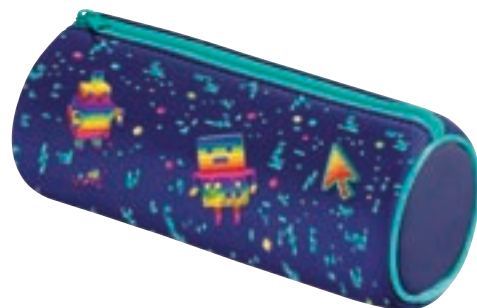

## Pernica MAPED PIXEL PARTY

- Prazna ovalna pernica
- Materijal: NEOPREN - veoma fleksibilan i otporan
- Metalni rajsfešlus
- Dimenzije: 200x75
- Pakovanje: 1/12

Šifra:  
M934805