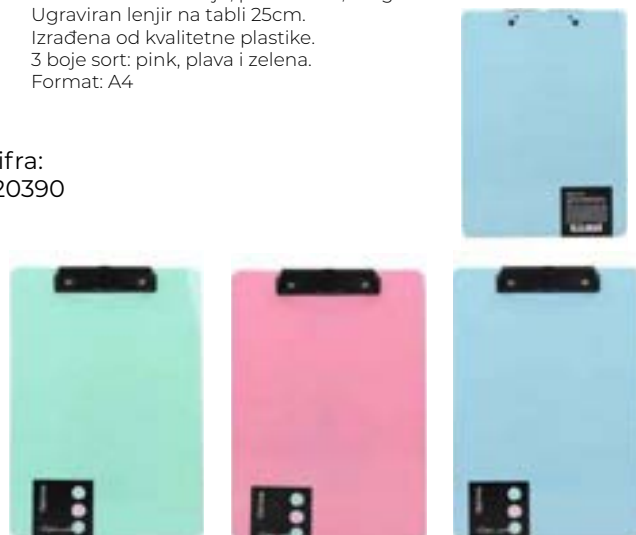

Podloga za pisanje PASTEL OPTIMA A4

- Podloga za pisanje sa klipsom za stezanje papira.
- Idealna za kancelariju, prodavnice, magacin...
- Ugraviran lenjir na tabli 25cm.
- Izrađena od kvalitetne plastike.
- 3 boje sort: pink, plava i zelena.
- Format: A4

Šifra:
120390