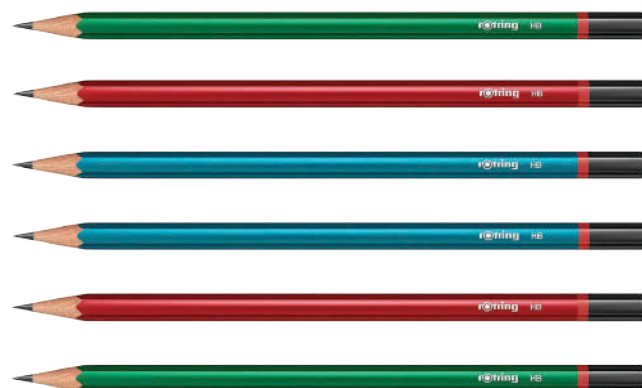

GRAFITNA OLOVKA ROTRING CLASSIC HB

- VISOKO KVALITETNA GRAFITNA OLOVKA
- ŠESTOUGAONI OBLIK OLOVKE

- K.P. 12 / T.P. 144

ŠIFRA:
R90065