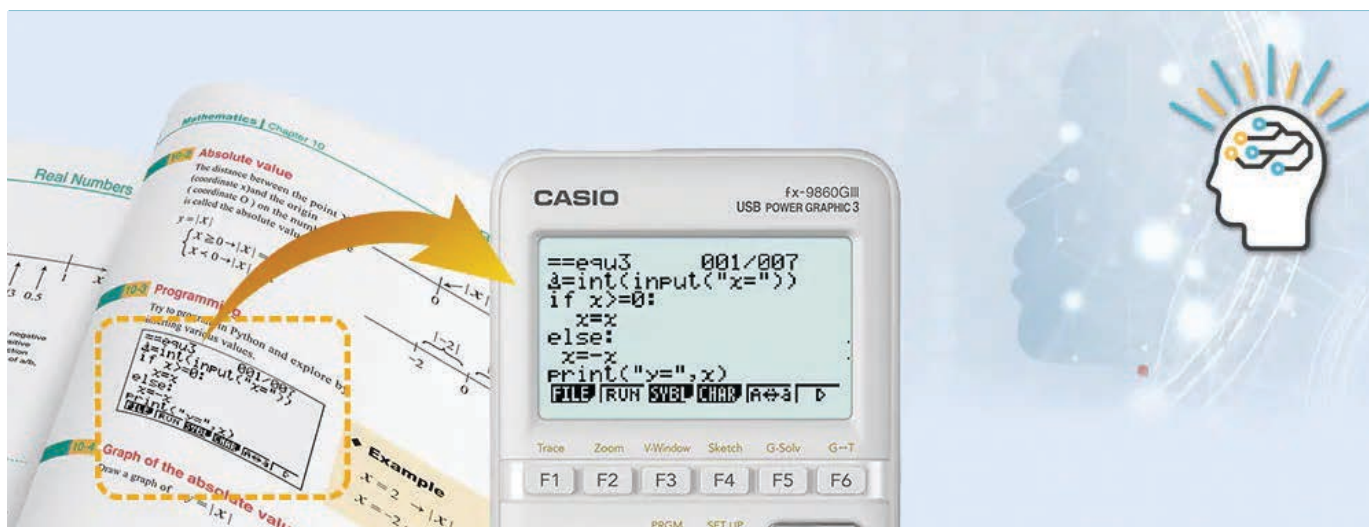

KALKULATOR GRAFIČKI CASIO FX-9860GIII

CASIO

- VELIKI MONOHROMSKI EKRA SA 8 REDOVA TEKSTA
- USB KONEKCIJA SA RAČUNAROM
- 6 FUNKCIJA TASTERA
- 61 KB OPERATIVNE MEMORIJE
- CRTANJE GRAFIKONA ZA RAZLIČITE FUNKCIJE
- 28 NEZAVISNIH MEMORIJA
- NAPAJANJE: BATERIJA 4 x AAA
- DIMENZIJE: 21 x 87 x 180mm

- K.P.10 / T.P. 40

ŠIFRA:
CASFX9860GIII

KALKULATOR GRAFIČKI CASIO FX-CG50

CASIO

- KOLOR EKRA SA 65.000 BOJA U HD REZOLUCIJI
- ODLIČAN ZA GRAFIKONE, JEDNAČINE, TABELE
- NAPREDNA ANALIZA SLIKA OLAKŠAVA I PRETVARA UČENJE U ZABAVU
- USB KONEKCIJA SA RAČUNAROM
- 16 MB OPERATIVNE MEMORIJE
- ISPIS GRAFIKONA U PUNOM KOLORU
- NAPAJANJE: BATERIJA 4 x AAA
- CD SA KOMPLETNIM UPUTSTVOM ZA RAD I PROGRAMIRANJE

- K.P.10 / T.P. 40

ŠIFRA:
CASFXCG50