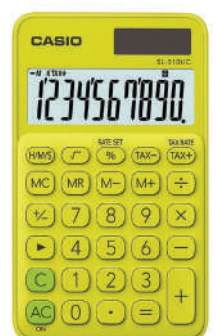

KALKULATOR DŽEPNI CASIO SL310

CASIO

- KALKULATOR SA 10 CIFARA
- +/- TASTER I KVADRATNI KOREN
- RAČUNANJE PROCENATA
- KONVERZIJA VALUTA
- TASTER ZA BRZU KOREKCIJU
- UGRAĐENA BATERIJA (LR54)
- DIMENZIJE: 80 x 70 x 118mm

- K.P. 10 / T.P. 100

ŠIFRA:

- CASL310BK ■
- CASL310BU ■
- CASL310GN ■
- CASL310LB ■
- CASL310PK ■
- CASL310PL ■
- CASL310RG ■
- CASL310WE ■
- CASL310YG ■