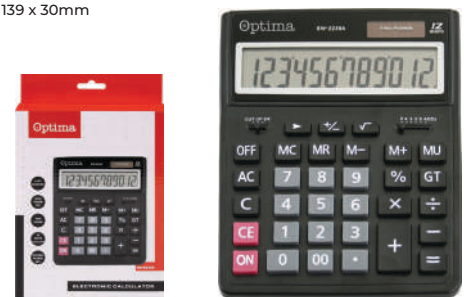

KALKULATOR OPTIMA SW-2210-8A

Optima

- STONI KALKULATOR SA 8 CIFARA
- +/- TASTER I KVADRATNI KOREN
- RAČUNANJE PROCENATA
- VELIKI DISPLEJ
- BATERIJA + SOLARNO NAPAJANJE
- DIMENZIJE: 134 x 107 x 34mm

- K.P. 30 / T.P. 60

ŠIFRA:
25250

KALKULATOR OPTIMA SW-2242DM

Optima

- STONI KALKULATOR SA 12 CIFARA
- +/- TASTER I KVADRATNI KOREN
- RAČUNANJE PROCENATA
- VELIKI DISPLEJ | "00" TASTER
- BATERIJA + SOLARNO NAPAJANJE
- DIMENZIJE: 206 x 155 x 35mm

- K.P. 30 / T.P. 60

ŠIFRA:
25251

Optima

KALKULATOR OPTIMA SW-2239A

Optima

- STONI KALKULATOR SA 12 CIFARA
- +/- TASTER I KVADRATNI KOREN
- RAČUNANJE PROCENATA
- VELIKI DISPLEJ | "00" TASTER
- BATERIJA + SOLARNO NAPAJANJE
- DIMENZIJE: 140 x 139 x 30mm

- K.P. 30 / T.P. 60

ŠIFRA:
25252

KALKULATOR SA POKLOPCEM OPTIMA SH-297

Optima

- STONI KALKULATOR SA 8 CIFARA
- ZAŠTITNI POKLOPAC
- +/- TASTER I KVADRATNI KOREN
- RAČUNANJE PROCENATA
- BATERIJA + SOLARNO NAPAJANJE
- DIMENZIJE: 120 x 175 x 11mm

- K.P. 50 / T.P. 100

ŠIFRA:
25253

KALKULATOR FUNKCIJSKI OPTIMA SS-501

Optima

- BROJ FUNKCIJA: 56
- KALKULATOR SA 10 CIFARA
- KALKULATOR SA POKLOPCEM
- +/- TASTER I KVADRATNI KOREN
- RAČUNANJE PROCENATA
- VELIKI DISPLEJ
- DIMENZIJE: 120 x 70 x 11mm

- K.P. 50 / T.P. 100

ŠIFRA:
25255

KALKULATOR FUNKCIJSKI OPTIMA SS-507

Optima

- BROJ FUNKCIJA: 244
- KALKULATOR SA 12 CIFARA
- +/- TASTER I KVADRATNI KOREN
- RAČUNANJE PROCENATA
- VELIKI DISPLEJ SA 2 REDA
- DIMENZIJE: 153 x 83 x 22mm

- K.P. 30 / T.P. 60

ŠIFRA:
25256

KALKULATOR FUNKCIJSKI OPTIMA SS-508

Optima

- BROJ FUNKCIJA: 401
- KALKULATOR SA 12 CIFARA
- +/- TASTER I KVADRATNI KOREN
- RAČUNANJE PROCENATA
- VELIKI DISPLEJ SA 2 REDA
- DIMENZIJE: 153 x 83 x 22mm

- K.P. 30 / T.P. 60

ŠIFRA:
25257