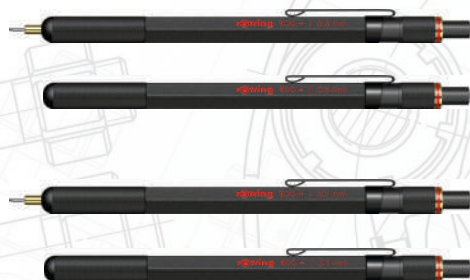

TEHNIČKA OLOVKA ROTRING 800 +

- DEBLJINA LINIJE: 0.5 - 0.7 mm
- SPECIJALNI DODATAK ZA TOUCHSCREEN
- VRHUNSKA TEHNIČKA OLOVKA SA METALNIM MEHAZIMOM U METALNOM TELU
- JEDINSTVENI Twist&Click MEHAZIM ZA UVLAČENJE CELOG METALNOH VRHA OLOVKE
- MESINGANI MEHAZIM OMOGUĆAVA PRECIZNO NAVOĐENJE MINE I ZAŠTITU OD LOMLJENJA
- METALNI GRIP ZA BOLJI OSEĆAJ PRILIKOM PISANJA I CRTANJA
- GUMICA ISPOD POKLOPCA
- HEKSAGONALNO TELO ONEMOGUĆAVA OLOVKU DA SE ODKOTRLJA SA STOLA
- VRH I PRSTEN POZLAČEN SA 23K ZLATOM

- K.P. 1

ŠIFRA 0.5 mm: R00181 ■

ŠIFRA 0.7 mm: R00182 ■