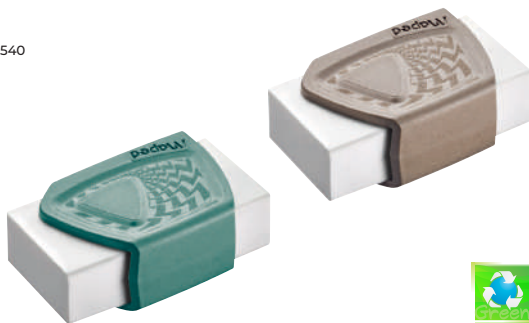

GUMICE ZA BRISANJE MAPED SMILING PLANET

- GUMICE VRHUNSKOG KVALITETA
- NE RAZMAZUJU GRAFIT
- ZAŠTITNI KARTON OD PRLJANJA JE IZRAĐEN OD 50% DRVETA SA CERTIFIKATOM FSC

- K.P. 20 / T.P. 540

ŠIFRA:
M112521

GUMICE ZA BRISANJE MAPED MONSTER

- GUMICE VRHUNSKOG KVALITETA
- NE RAZMAZUJU GRAFIT
- ZAŠTITNA PASTIKA OD PRLJANJA
- BLISTER PAKOVANJE

- K.P. 30 / T.P. 360

ŠIFRA:
M127710