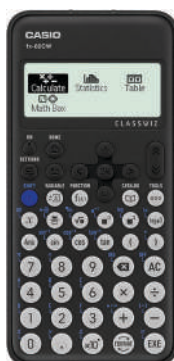

KALKULATOR FUNKCIJSKI CASIO FX-82CW CASIO

- BROJ FUNKCIJA: 290
- VPAM SISTEM
- 47 UGRAĐENIH PRIRODNIH KONSTANTI
- 4 x VEĆA REZOLUCIJA EKRANA
- 2 x VIŠE MEMORIJE, BRŽI PROCESOR
- 9 RAZLIČITIH MEMORIJA
- TRIGONOMETRIJSKE FUNKCIJE
- DVODIMENZIONALNA STATISTIKA
- NAPAJANJE: BATERIJA 1 x R03

- K.P. 10 / T.P. 40

ŠIFRA:
CASFX82CW