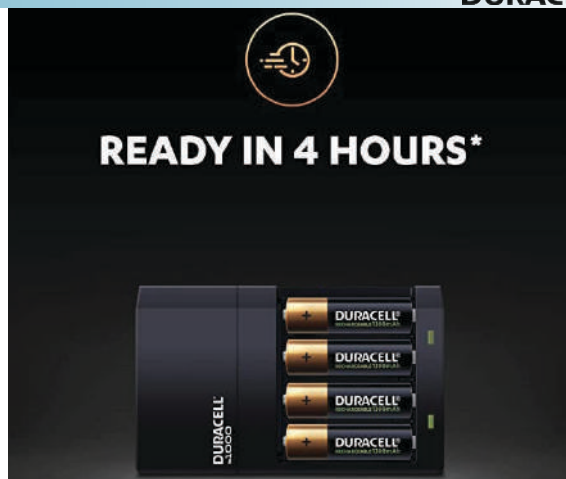

PUNJAČ ZA BATERIJE DURACELL CEF 14

DURACELL®

- OVAJ BRZI PUNJAČ MOŽE NAPUNITI DVE AA BATERIJE ZA SAMO 45 MINUTA, ČINEĆI GA 3X BRŽIM OD NAJPRODAVANIJEG KONKURENTSKOG ŠIROM SVETA
- ZA TRENUTAK KADA VAM JE NEOPHODNO DA VAŠE BATERIJE BUDU SPREMNE
- PRUŽA I DO ČETIRI SATA UPOTREBE ZA SAMO 15 MINUTA PUNENJA
- 9 BEZBEDNOŠNIH KARAKTERISTIKA OBEZBEĐUJU DOVOLJNO SNAGE KAKO NE BISTE MORALI DA BRINETE
- 4 BATERIJE: 2 x AA + 2 x AAA

ŠIFRA:
DC508240