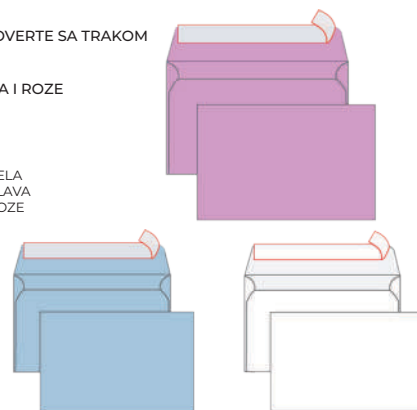

KOVERTE B6 | B5

- SAMOLEPLJIVE KOVERTE SA TRAKOM
- B6 - 12x18
- B5 - 17x19
- BOJE: BELA, PLAVA I ROZE

- K.P. 500 / T.P. 4000

ŠIFRA:
923123 - B5 80gr - BELA
923124 - B5 80gr - PLAVA
9K12-01 - B6 80gr - ROZE