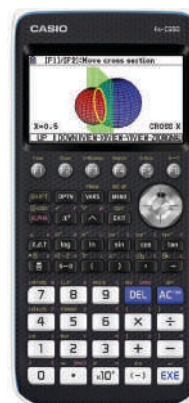

- K.P.10 / T.P. 40

ŠIFRA:
CASFXCG50

RAČUNSKA MAŠINA CASIO HR 150 RCE

CASIO

- DVOBOJNA ŠTAMPA
- BRZINA ŠTAMPE: 2 LINIJE U SEKUNDI
- MARŽA NA CENU / MARŽA U CENI
- BROJAČ STAVKI
- TASTER ZA KOREKCIJU
- RAČUNANJE POREZA
- 4 NEZAVISNE MEMORIJE
- 12 CIFARA
- ADAPTER ZA STRUJU
- DIMENZIJE: 166 x 295mm