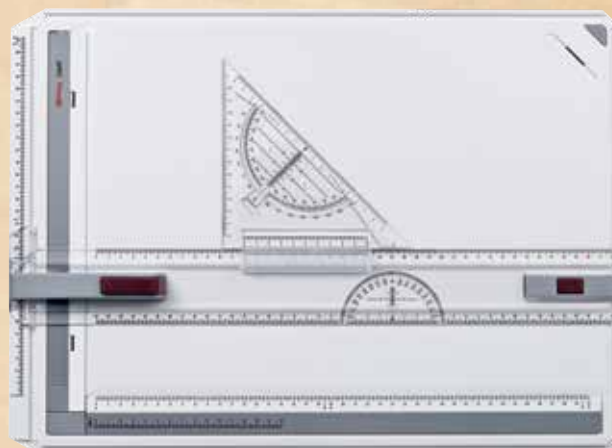

Šifra:

R0213910 - tabla
R0232980 - tabla + pvc torba