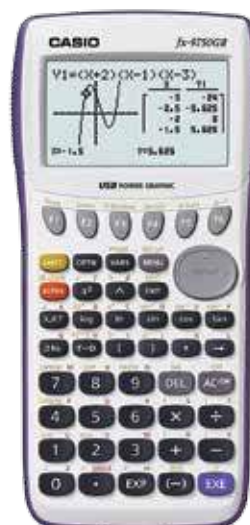

Grafički kalkulator CASIO FX-9750GII

- Veliki monohromski ekran sa 8 redova teksta
- USB konekcija sa računarom
- 6 funkcijskih tastera
- 61kB operativne memorije
- Crtanje grafikona za različite funkcije
- Rešavanje različitih funkcija
- 28 nezavisnih memorija
- 4 AAA baterije
- Dimenzije 21,3 x 87,5 x 180,5
- 205gr

Šifra:
CAS.FX9750GII

CASIO

Grafički kalkulator CASIO FX-CG20

POSLEDNJA GENERACIJA CASIO GRAFIČKIH KALKULATORA

- Kolor ekran sa 65.000 boja u HD rezoluciji
- Odličan za grafikone, jednačine, tabele, statističku analizu, finansijske proračune i dr.
- Napredna analiza slika olakšava i pretvara učenje u zabavu
- USB konekcija sa računarom
- Novi sadržaji na edu.casio.com
- 16 MB operativne memorije
- Ispis grafikona u punom koloru
- Podela ekrana po vertikali grafikom / tabela
- CD sa kompletnim uputstvom za rad i programiranje
- Analiza korisničkih slika uz pomoć funkcija kalkulatora
- 4 AAA baterije

Šifra:
CAS.FXCG20

CASIO

Grafički kalkulator CASIO FX-CG50 - 3D GRAFIČKI PRIKAZ

POSLEDNJA GENERACIJA CASIO GRAFIČKIH KALKULATORA

- Kolor ekran sa 65.000 boja u HD rezoluciji
- Odličan za grafikone, jednačine, tabele, statističku analizu, finansijske proračune i dr.
- Napredna analiza slika olakšava i pretvara učenje u zabavu
- USB konekcija sa računarom
- Novi sadržaji na edu.casio.com
- 16 MB operativne memorije
- Ispis grafikona u punom koloru
- Podela ekrana po vertikali grafikom / tabela
- CD sa kompletnim uputstvom za rad i programiranje
- Analiza korisničkih slika uz pomoć funkcija kalkulatora
- 4 AAA baterije

Šifra:
CAS.FXCG50

CASIO