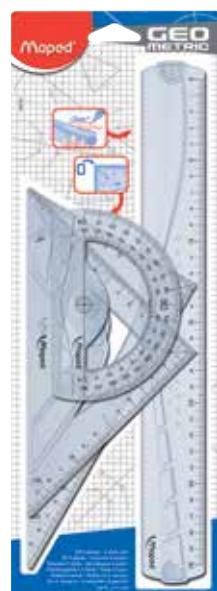

Šifra:

M242621 - 21cm 30/360

M242626 - 26cm 20/180

Geometrijski set MAPED GEOMETRIC

- Set sadrži:
- 1. lenjir 30cm
- 2. trougao 60/21cm
- 3. trougao 40/21cm
- 4. uglomer 180/12cm
- Pakovanje: 24/96

Šifra:

M242767