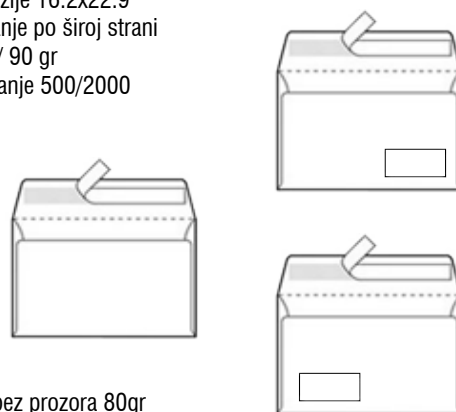

Koverte samolepljive C5 BELA PIGNA

- Dimenzije 16.2x22.9
- Otvaranje po široj strani
- 80 gr / 90 gr
- Pakovanje 500/2000