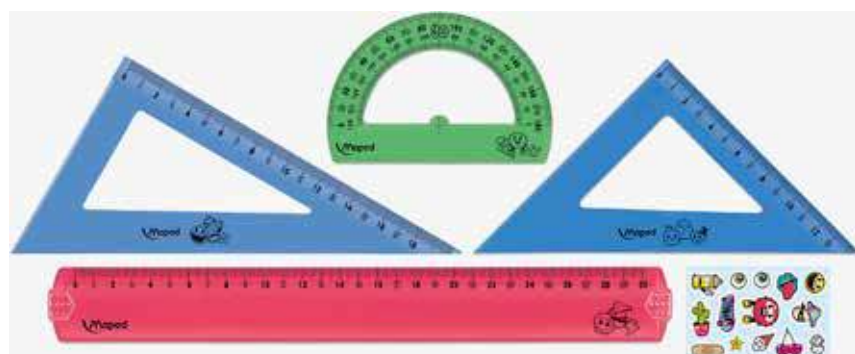

Geometrijski set MAPED STICK ART

- **Set lenjira sadrži 40 stikera kojima možete ukrašavati lenjire**
- Set sadrži: lenjir 30cm, dva trougla i uglomer
- Pakovanje: 24/144

Šifra:
M897160