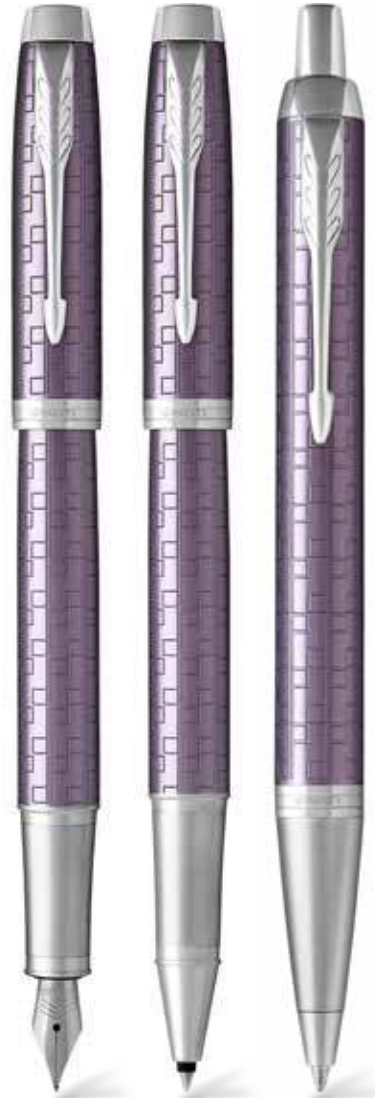

PK31687

IM METAL ROYAL PREMIUM DARK VIOLET CT

F/M

PK31636-F
PK31637-M

M

PK31639

M

PK31638