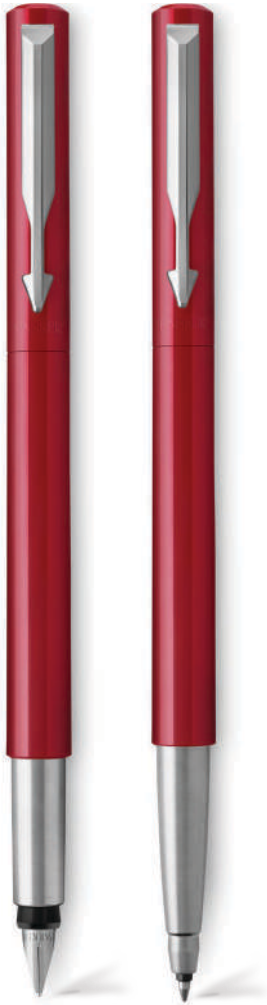

RED CT

NALIVPERO

PK25451

ROLER

PK25452

PURPUR CT

NALIVPERO

PK25594

ROLER

PK25595

TIRKIZ CT

NALIVPERO

PK25895

ROLER

PK25680

HEMIJSKA OLOVKA

PK25751

GIFT BOX - VECTOR ROYAL

PARKER
EST. 1888