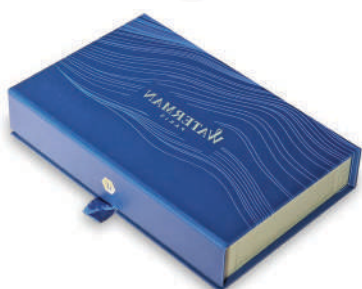

Hemijska olovka + roler
GRADUATE STAINLESS STEEL
W68282

Hemijska olovka + naliv pero
GRADUATE STAINLESS STEEL
W68281

Hemijska olovka + naliv pero
ALLURE BLACK
W68336

Naliv pero + roler
GRADUATE STAINLESS STEEL
W68280