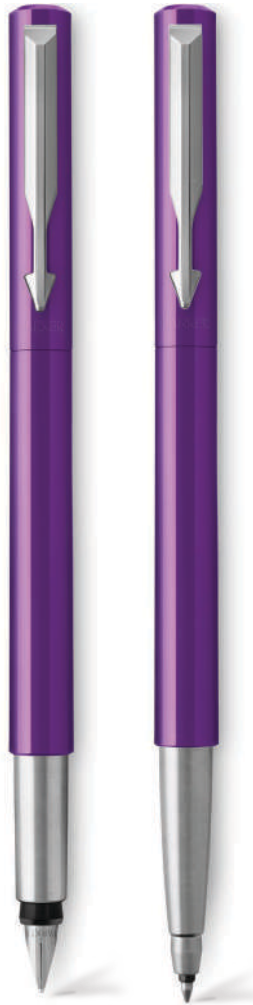

RED CT

NALIVPERO

PK25451

ROLER

PK25452

PURPUR CT

NALIVPERO

PK25594

ROLER

PK25595

TIRKIZ CT

NALIVPERO

PK25895

ROLER

PK25680

HEMIJSKA OLOVKA

PK25751

GIFT BOX - VECTOR ROYAL

PARKER
EST. 1888