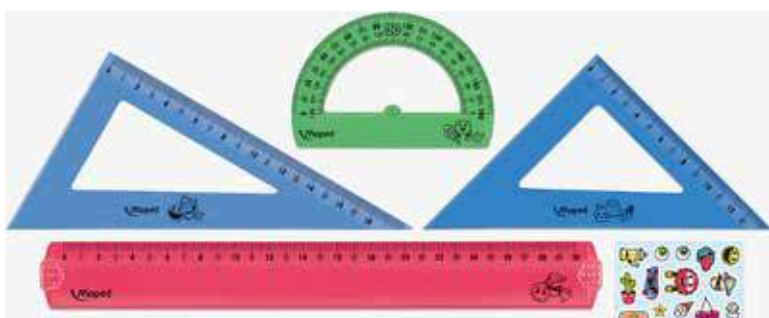

Geometrijski set MAPED STICK ART

- **Set lenjira sadrži 40 stikera kojima možete ukrašavati lenjire**
- Set sadrži: lenjir 30cm, dva trougla i uglomer
- Pakovanje: 24/144

Šifra:
M897160