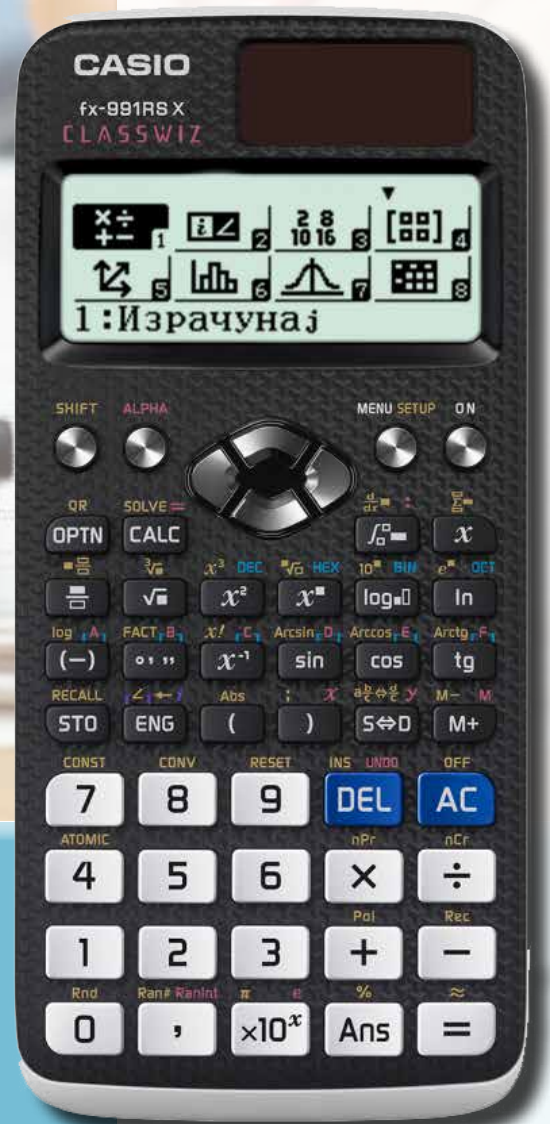

Šifra:
22397

Magneti za belu tablu OPTIMA

Optima

- Mix boja
- Pakovanje blister: 12/144

Šifra:
22450 15mm 8/1
22451 25mm 5/1

KALKULATORI

- DŽEPNI KALKULATORI
- STONI KALKULATORI
- FUNKCIJSKI KALKULATORI
- GRAFIČKI KALKULATORI
- RAČUNSKE MAŠINE