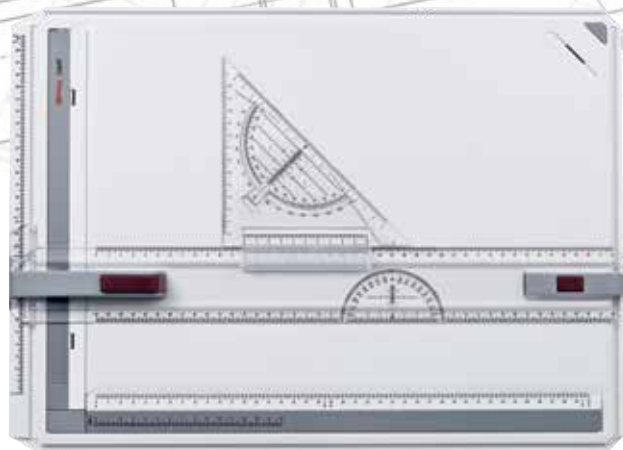

Tabla za crtanje A3 RAPID

- Nesalomiva
- Ugrađeni trougao koji olakšava merenje i crtanje horizontalnih, vertikalnih linija, kao i uglova
- Automatski magnetni pritiskač sa kočnicom
- Horizontalni i vertikalni razmernik

Šifra:

R0213910 - tabla

R0232980 - tabla + pvc torba