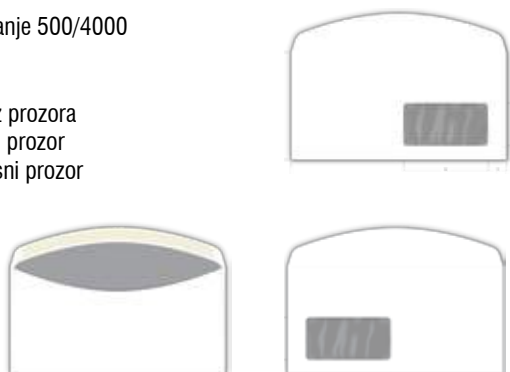

Šifra:

- 23222 - bez prozora
- 23220 - levi prozor
- 23221 - desni prozor