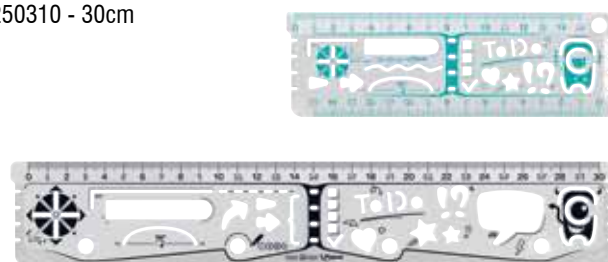

Lenjir MAPED GEO` NOTES

- Nova koncepcija lenjira
- **Lenjir koji Vam pomaže da naglasite i stilizujete svoje beleške**
- Transparentan i precizan
- **Lako crtanje koordinatnog sistema, paralelnih linija**
- **4 rupe, staje u registrator**
- Pakovanje: 20/240

Šifra:

M250210 - 15cm
M250310 - 30cm