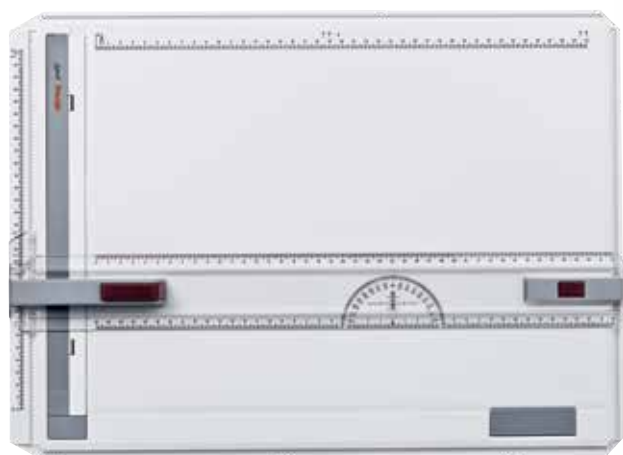

Tabla za crtanje A3 PROFIL

- Nesalomiva
- Automatski magnetni pritiskač sa kočnicom
- Horizontalni i vertikalni razmernik

Šifra:

R0213750