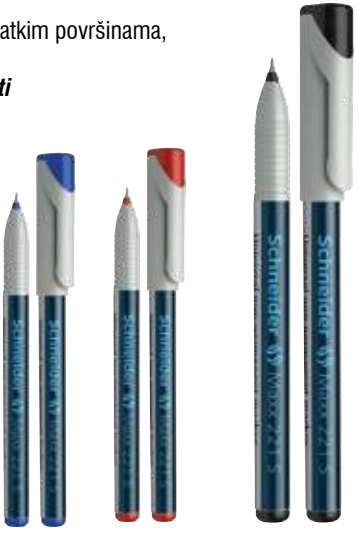

Permanentni marker OHP SCHNEIDER MAXX 220

- *Idealan za pisanje po CD-u, drvetu, tkanini, metalu, plastici, koži i na još mnogo različitih materijala*
- Debljina linije: 0,4 mm
- 3 boje mastila
- Pakovanje: 1/10

Šifra:

- S112401 ●
- S112402 ●
- S112403 ●

Permanentni marker OHP SCHNEIDER MAXX 222

- *Idealan za pisanje po CD-u, drvetu, tkanini, metalu, plastici, koži i na još mnogo različitih materijala*
- Debljina linije: 0.7 mm
- 3 boje mastila
- Pakovanje: 1/10

Šifra:

- S112201 ●
- S112202 ●
- S112203 ●

Permanentni marker OHP SCHNEIDER MAXX 224

- *Idealan za pisanje po CD-u, drvetu, tkanini, metalu, plastici, koži i na još mnogo različitih materijala*
- Debljina linije: 1,0 mm
- 3 boje mastila
- Pakovanje: 1/10

Šifra:

- S001201 ●
- S001202 ●
- S001203 ●

NE-Permanentni marker SCHNEIDER MAXX 221S

- Pogodan za pisanje na glatkim površinama, brzo se suši
- *Mastilo se može izbrisati vlažnom krpom*
- Debljina linije: 0,4 mm
- 3 boje mastila
- Pakovanje: 1/10

Šifra:

- S112501 ●
- S112502 ●
- S112503 ●

Permanentni marker SCHNEIDER MAXX 130 obli vrh

- Debljina linije: 1-3 mm
- 8 boja mastila
- *Obli vrh*
- Pakovanje: 1/10

Šifra:

- S113001 ●
- S113002 ●
- S113003 ●
- S113004 ●
- S113005 ●
- S113006 ●
- S113007 ●
- S113008 ●
- S113094 1/4 ●

Permanentni marker SCHNEIDER MAXX 133 kosi vrh

- Debljina linije: 1-4 mm
- 3 boje mastila
- *Kosi vrh*
- Pakovanje: 1/10

Šifra:

- S113301 ●
- S113302 ●
- S113303 ●