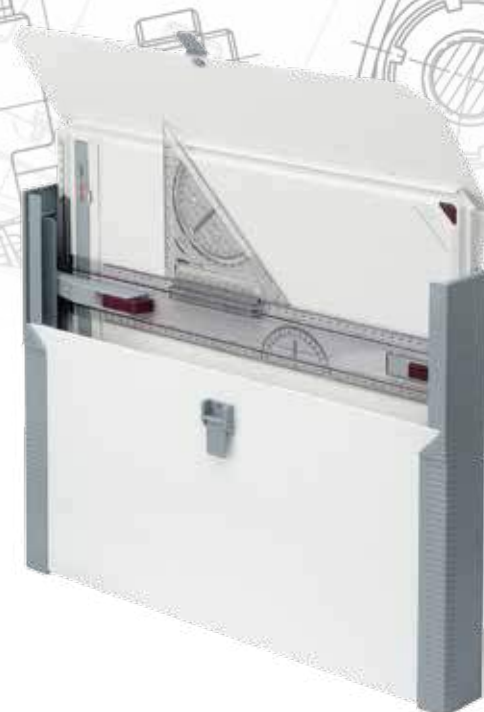

Tabla za crtanje A3 RAPID

- Nesalomiva
- Ugrađeni trougao koji olakšava merenje i crtanje horizontalnih, vertikalnih linija, kao i uglova
- Automatski magnetni pritiskač sa kočnicom
- Horizontalni i vertikalni razmernik

Šifra:

R0213910 - tabla

R0232980 - tabla + pvc torba