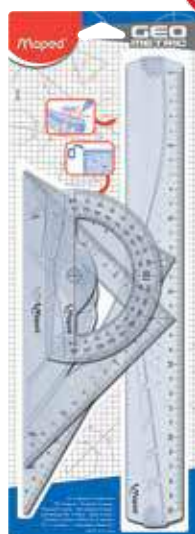

Geometrijski set MAPED GEOMETRIC

- Set sadrži:
1. lenjir 30cm
2. trougao 60 /21cm
3. trougao 40 /21cm
4. uglomer 180 /12cm
- Pakovanje: 24/96

Šifra:
M242767