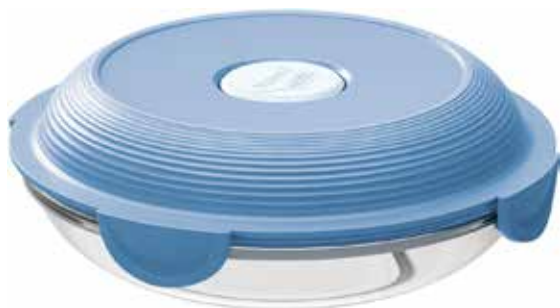

Šifra:

M870601 ■

M870603 ■

NEW!

Tomorrow is
in your hands.

Pribor za jelo MAPED PICNIK TARTAN

- Set sadrži: kašiku, viljušku i nož
- Futrola za odlaganje pribora
- Materijal: čelik
- Pere se u mašini za sudove
- Laboratorijski testirano od strane SBS