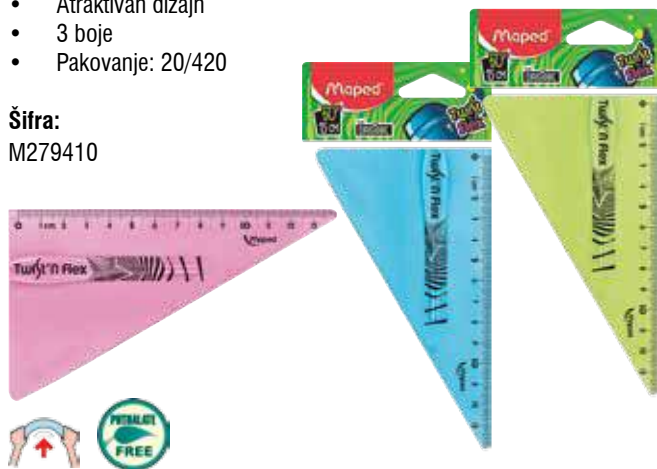

Trougao MAPED TWIST`n FLEX 60 15cm

- **Fleksibilan, izrađen od nesalomivog materijala**
- Atraktivan dizajn
- 3 boje
- Pakovanje: 20/420

Šifra:
M279410