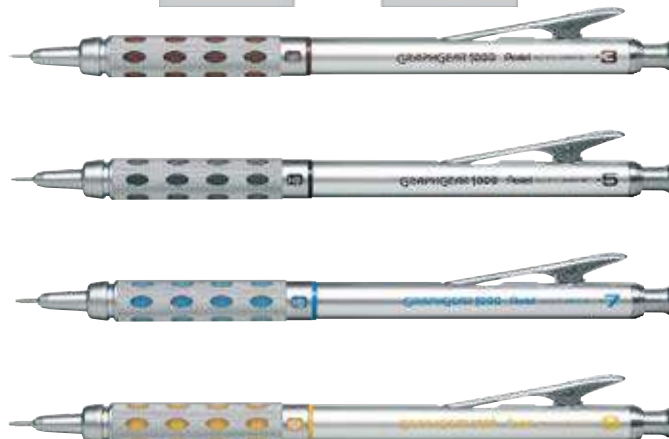

GRAPHGEAR 1000 Pentel