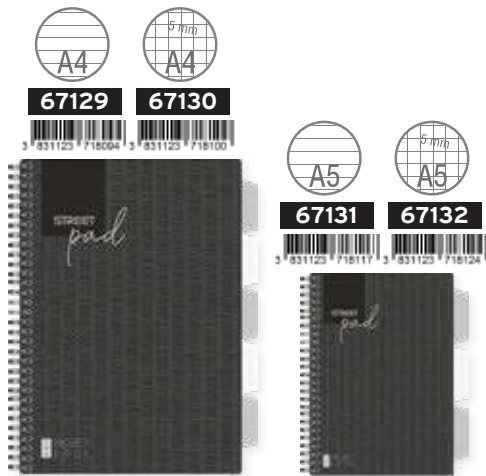

## BLACK & WHITE

- PROJECT BOOK**
- pregrade sa džepom
  - polypropylen korice 0,5 mm
  - korice 400 g/m (plastificirane korice)

- SVESKA SA SPIRALOM**
- korice 400 g/m (plastificiran karton)