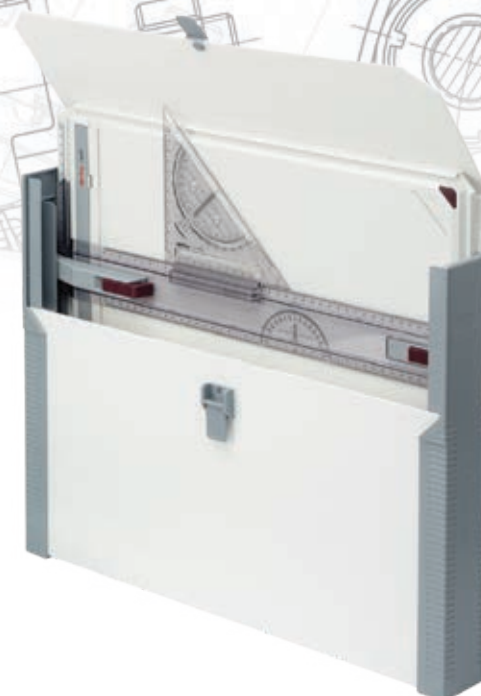

TABLE ZA CRTANJE

rotring

Tabla za crtanje A3 RAPID

- Nesalomiva
- Ugrađeni trougao koji olakšava merenje i crtanje horizontalnih, vertikalnih linija, kao i uglova
- Automatski magnetni pritiskač sa kočnicom
- Horizontalni i vertikalni razmernik

Šifra:

R0213910 - tabla

R0232980 - tabla + pvc torba