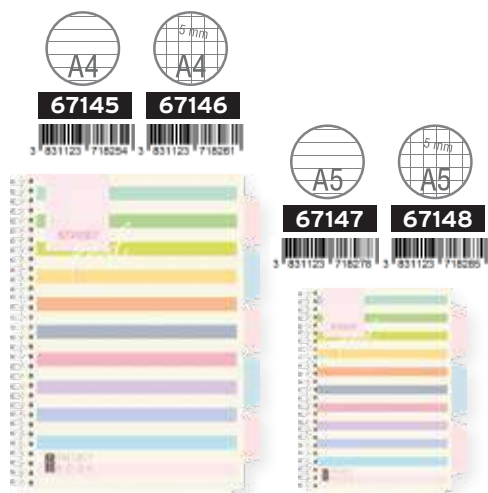

STRIPES

PROJECT BOOK

- pokretne pregrade sa džepom
- polypropylen korice 0,5 mm
- korice 400 g/m (plastificiran karton)