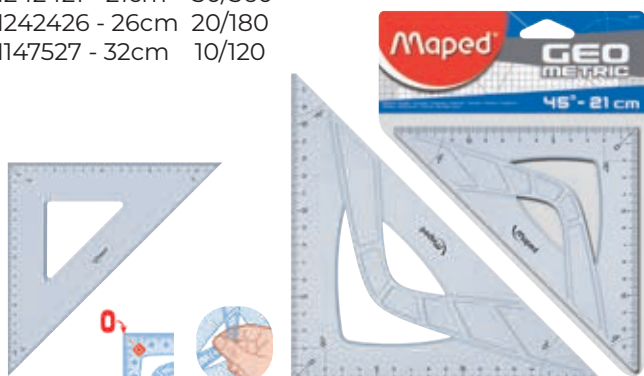

Trougao MAPED GEOMETRIC 45

- Odignuta ivica, koja sprečava podlivanje mastila
- Ergonomski držač
- O je pozicionirana na samom uglu, brojevi su obeleženi na 2 strane trougla, što omogućava, crtanje i merenje istovremeno

Šifra:

M242421 - 21cm	30/360
M242426 - 26cm	20/180
M147527 - 32cm	10/120