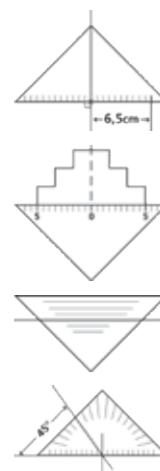

Geometrijski trougao TECHNIC 26cm

- Specijalni geometrijski trougao 45
- Simetrične linije, paralelne linije
- Pakovanje: 10/140

Šifra:
M028700