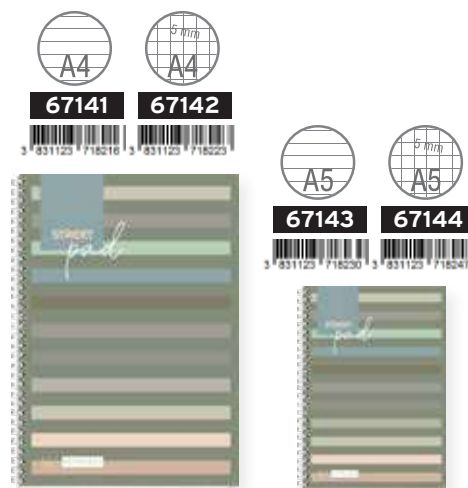

SVESKA SA SPIRALOM

- korice 400 g/m (plastificiran karton)