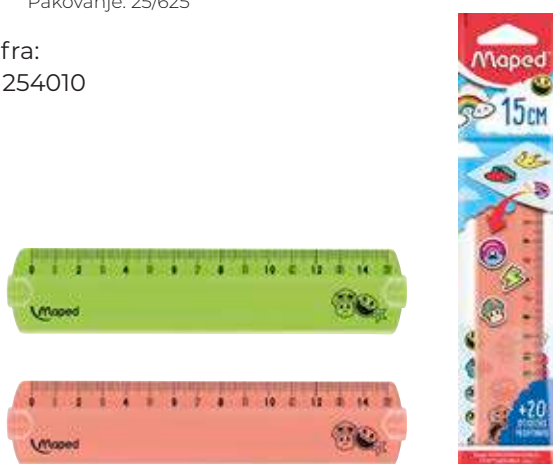

## Lenjir 15cm MAPED STICK ART

- Lenjir sadrži 20 stikera kojima ga možete ukrašavati
- 2 boje
- Pakovanje: 25/625

Šifra:

M254010