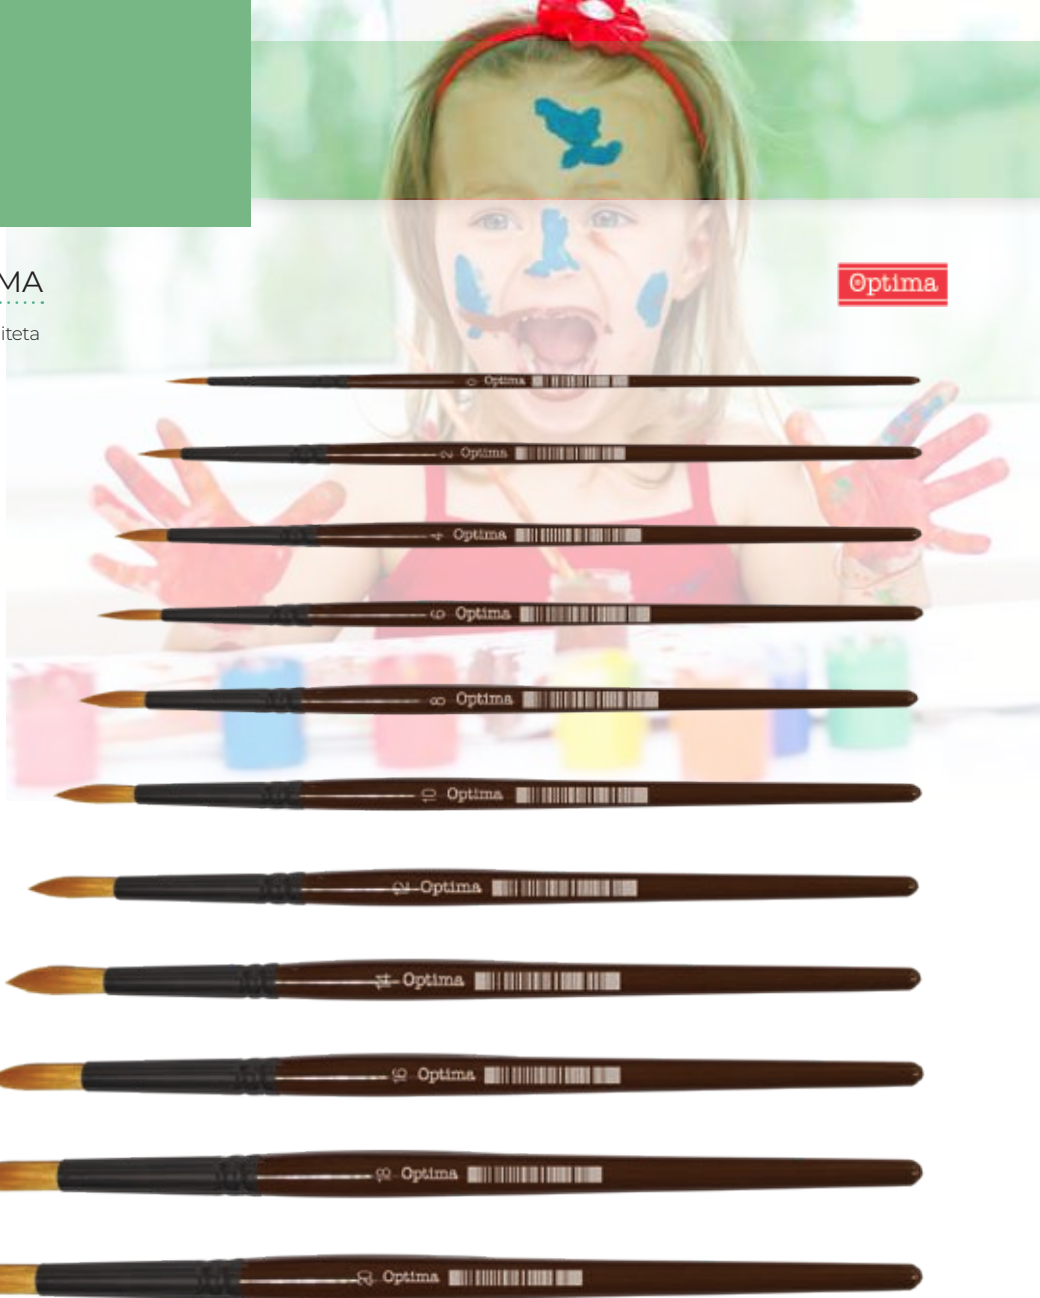

ČETKICE

Četkice za vodene bojice OPTIMA

- Okrugle četkice za vodene bojice visokog kvaliteta
- Silikonska dlaka

Šifra:	Br.	
100150	0	12/240/2400
100151	2	12/240/2400
100152	4	12/240/2400
100153	6	12/240/2400
100154	8	12/240/2400
100155	10	12/240/2400
100156	12	12/120/1200
100157	14	12/120/1200
100158	16	12/120/1200
100159	18	12/120/1200
100160	20	12/120/1200

Optima

Četkice za LIKOVNO OPTIMA

- Set četkica za likovno
- 2 četkice za vodene boje: 6,8
- 3 četkice za tempere: 6,10,14
- Pakovanje: 24/240

Šifra:
100174