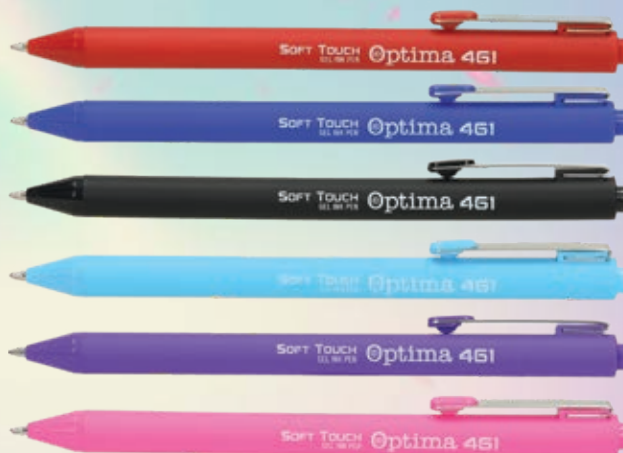

GEL OLOVKE

PRIBOR ZA PISANJE

Gel olovka OPTIMA 461

- Soft touch - pruža udobno i dugotrajno pisanje
- Izrađena od pvc materijala
- 6 boja, mastilo je u boji tela olovke
- Debljina linije: 0,7 mm
- Pakovanje 12/1

Šifra:

- 100920 ■
- 100921 ■
- 100922 ■
- 100923 ■
- 100924 ■
- 100925 ■

Optima