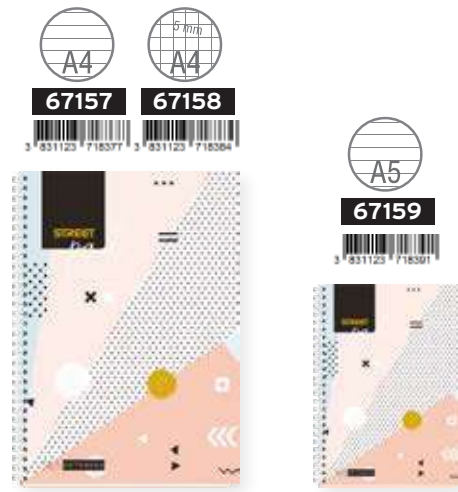

1. **SVESKA SA SPIRALOM**
2. korice 400 g/m (plastificiran karton)

DETALJI O PROIZVODU

PROJECT BOOK | SVESKA SA SPIRALOM

FORMAT A4, A5 | 100 listova, 80 g papir | 8 mm linije, 5 mm kvadratići

dupla metalna spirala - O, soft touch laminacija, perforacija stranice