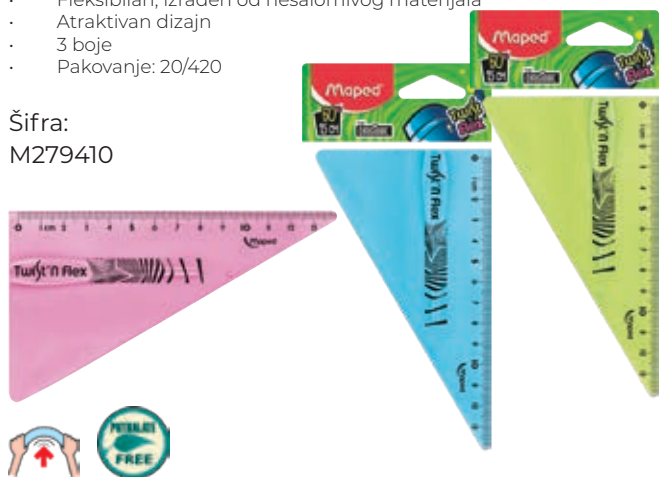

## Trougao MAPED TWIST`n FLEX 60 15cm

- Fleksibilan, izrađen od nesalomivog materijala
- Atraktivan dizajn
- 3 boje
- Pakovanje: 20/420

Šifra:  
M279410