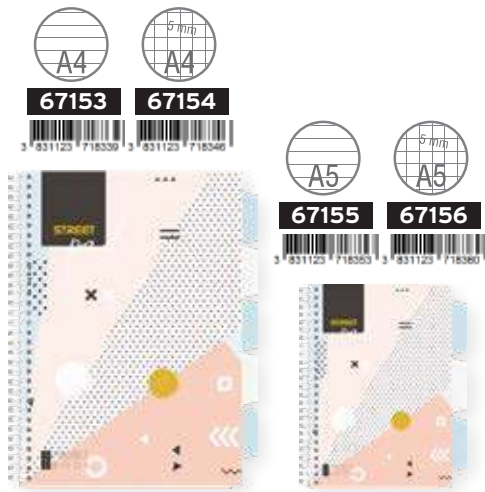

SVESKE STREET PAD

pad **STREET**®

COLORFUL

1. **PROJECT BOOK**
2. pokretne pregrade sa džepom
   - polypropylen korice 0,5 mm
   - korice 400 g/m (plastificiran karton)