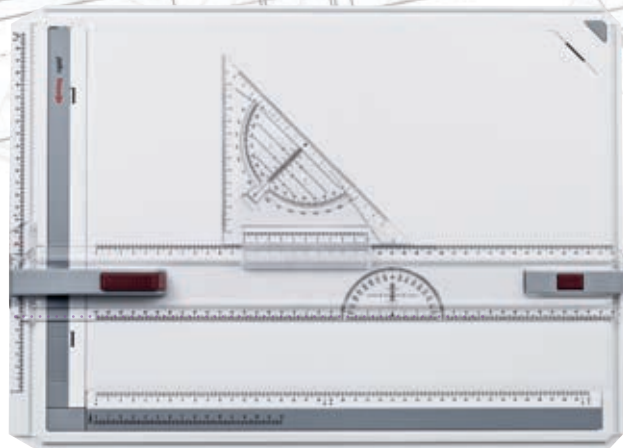

TABLE ZA CRTANJE

rotring

Tabla za crtanje A3 RAPID

- Nesalomiva
- Ugrađeni trougao koji olakšava merenje i crtanje horizontalnih, vertikalnih linija, kao i uglova
- Automatski magnetni pritiskač sa kočnicom
- Horizontalni i vertikalni razmernik

Šifra:

R0213910 - tabla

R0232980 - tabla + pvc torba