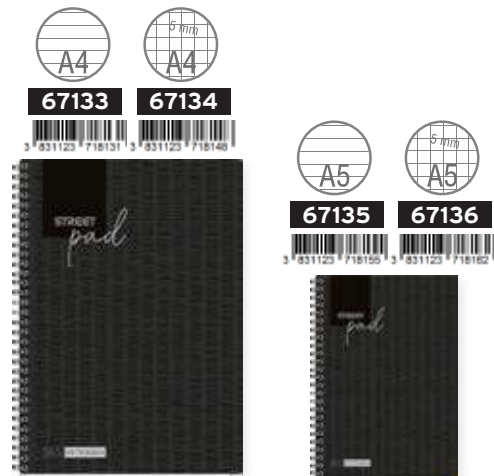

## BLACK & WHITE

- PROJECT BOOK**
- pregrade sa džepom
  - polypropylen korice 0,5 mm
  - korice 400 g/m (plastificirane korice)

- SVESKA SA SPIRALOM**
- korice 400 g/m (plastificiran karton)