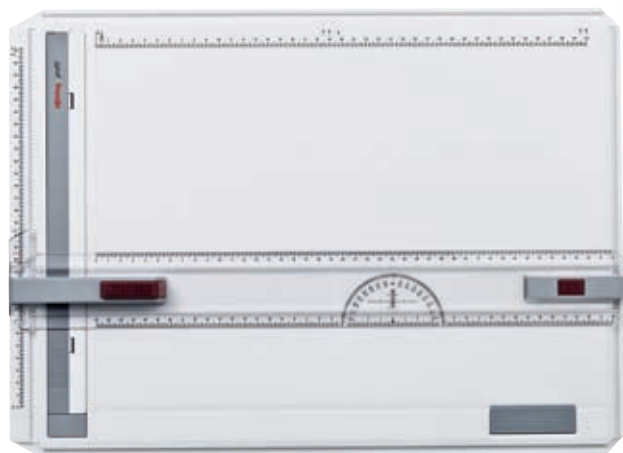

Tabla za crtanje A3 PROFIL

- Nesalomiva
- Automatski magnetni pritiskač sa kočnicom
- Horizontalni i vertikalni razmernik

Šifra:

R0213750