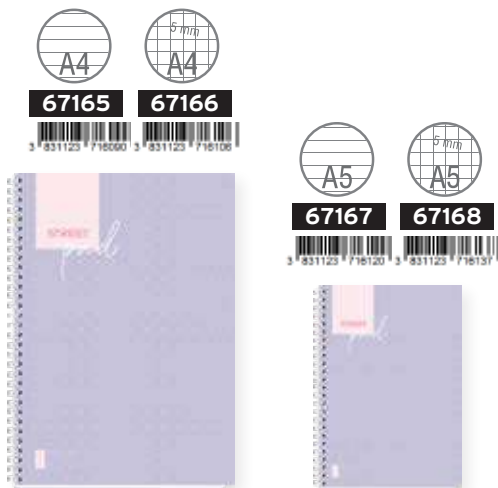

### PROJECT BOOK | SVESKA SA SPIRALOM

FORMAT A4, A5 | 100 listova, 80 g papir | 8 mm linije, 5 mm kvadratići

dupla metalna spirala - O, soft touch laminacija, perforacija stranice

- PROJECT BOOK**
- pokretne pregrade sa džepom
  - polypropylen korice 0,5 mm
  - korice 400 g/m (plastificiran karton)