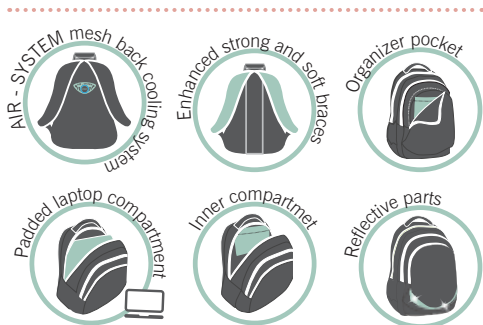

NEON

OVALNI RANAC

MATERIJAL: 600D/PU - poliester
VELIČINA: 30 x 20 x 46 cm
TEŽINA: 0,70 kg
ZAPREMINA: 32 l

DETALJI O PROIZVODU

- Meke, podstavljene naramenice napravljene od izdržljivog materijala za lako nošenje i upotrebu.
- Unutrašnje pregrade za praktično skladištenje.
- Izdržljiva, velika ručka za lako nošenje.
- Pregrada za laptop.
- Dva bočna džepa za boce.
- 4 prednja džepa.
- Podstavljeni sistem leđa za udobno nošenje.
- Dve kopče u obliku slova D na naramenici tako da korisnik može nešto da zakači.