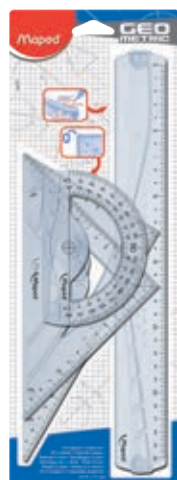

## Geometrijski set MAPED GEOMETRIC

- Set sadrži:
- 1. lenjir 30cm
- 2. trougao 60 /21cm
- 3. trougao 40 /21cm
- 4. uglomer 180 /12cm
- Pakovanje: 24/96

Šifra:  
M242767