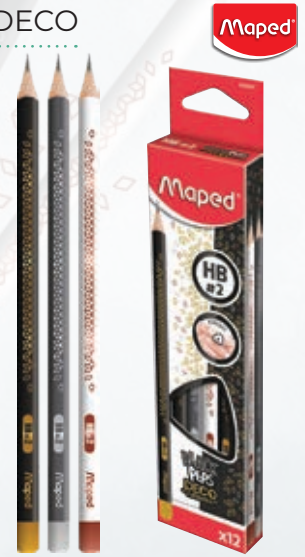

## Grafitna olovka MAPED DECO

- Visoko kvalitetna grafitna olovka
- Trouglastog oblika
- HB
- Pakovanje: 12/1728

Šifra:  
M850060