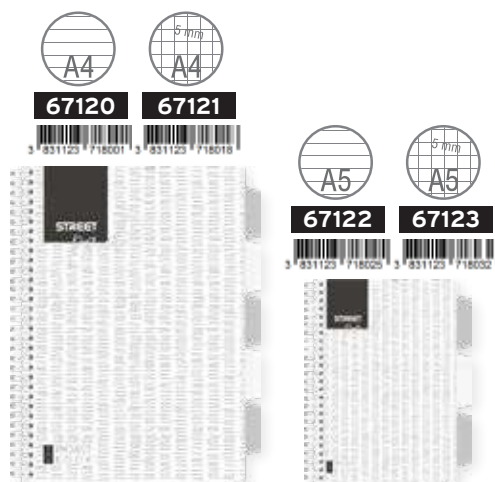

1. **PROJECT BOOK**
2. pregrade sa džepom
   - polypropylen korice 0,5 mm
   - korice 400 g/m (plastificiran karton)