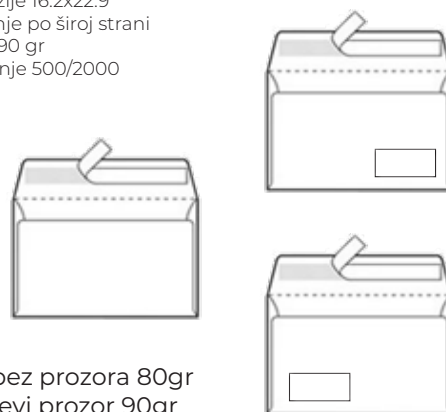

Koverte samolepljive C5 BELA PIGNA

PIGNA ENVELOPES

- Dimenzije 16.2x22.9
- Otvaranje po široj strani
- 80 gr / 90 gr
- Pakovanje 500/2000

Šifra:
23150 - bez prozora 80gr
23150L - levi prozor 90gr
23150D - desni prozor 90gr