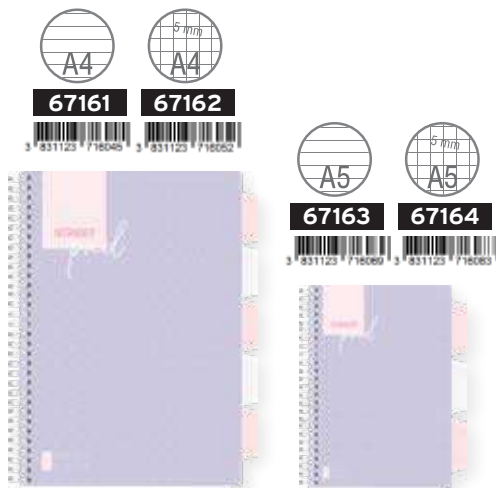

1. **PROJECT BOOK**
2. pokretne pregrade sa džepom
   - polypropylen korice 0,5 mm
   - korice 400 g/m (plastificiran karton)