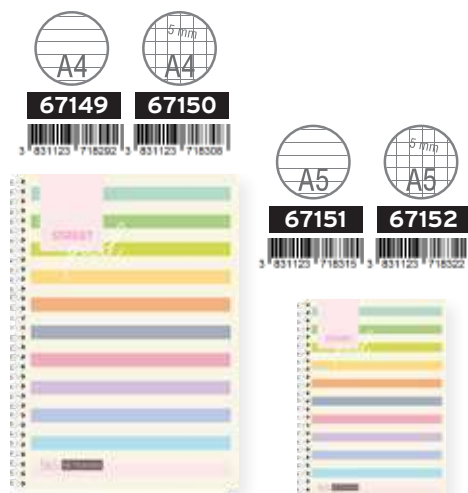

SVESKA SA SPIRALOM

- korice 400 g/m (plastificiran karton)

DETALJI O PROIZVODU

PROJECT BOOK | SVESKA SA SPIRALOM

FORMAT A4, A5 | 100 listova, 80 g papir | 8 mm linije, 5 mm kvadratići

dupla metalna spirala - O, soft touch laminacija, perforacija stranice