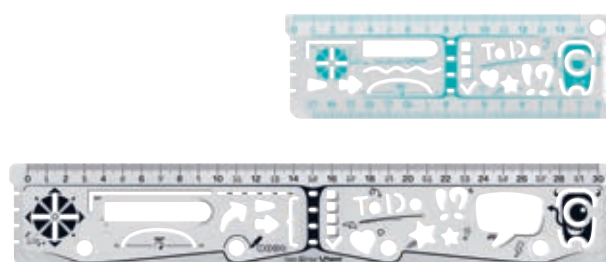

Lenjir MAPED GEO`NOTES

- Nova koncepcija lenjira
- Lenjir koji Vam pomaže da naglasite i stilizujete svoje beleške
- Transparentan i precizan
- Lako crtanje koordinatnog sistema, paralelnih linija
- 4 rupe, staje u registrator
- Pakovanje: 20/240

Šifra:

M250210 - 15cm
M250310 - 30cm